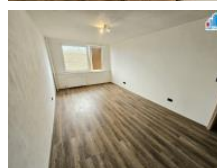

K pronájmu, Byt 2+1, 58 m²

islo inzerátu (ID): 4393326 Datum vydání: 08.05.2026

Cena za nemovitost:

16 000 K

Lokalita:

Plze -m sto

Hledáte pronájem bytu v Plzni - Nová Hospoda?

Naše společnost Vám nabízí pronájem bytu 2+1 v Plzni - Nová Hospoda.

Byt o podlahové ploše 58 m² se nachází ve 5. nadzemním podlaží panelového domu.

V byt se nachází p edsí , kuchyn , dva pokoje, koupelna s vanou a samostatné WC.

Byt prošel kompletní rekonstrukcí.

V míst bydlišt veškerá ob anská vybavenost.

Majitel preferuje slušného a solventního nájemníka.

Vratná kauce 32 000,-K .

Volné ihned.

Doporu uji prohlídku.

ID inzerátu ESO:	4393326
Inzerát aktualizován:	08.05.2026
Inzerát vydán:	30.03.2026
ID zakázky v RK:	5819
Budova je z:	Cihla
Stav:	Dobrý
Vlastnictví:	Osobní
Umíst ní:	5. podlaží
Obytná plocha:	58 m²
Užitná plocha:	58 m²
Podlahová plocha:	58 m²