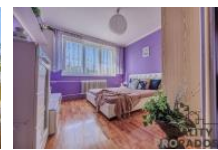

Zaujal vás tento byt, tak mi zavolejte

Na setkání s vámi se těší

Petra Janštová

Realitní specialista

ID inzerátu ESO:	4313924
Inzerát aktualizován:	25.02.2025
Inzerát vydán:	24.02.2025
ID zakázky v RK:	25609
Budova je z:	Panel
Stav:	Velmi dobrý
Vlastnictví:	Osobní
Umístění:	4. podlaží
Obytná plocha:	55 m ²
Užitná plocha:	53 m ²
Podlahová plocha:	55 m ²
Plocha sklepa:	2 m ²
Zastavěná plocha:	217 m ²