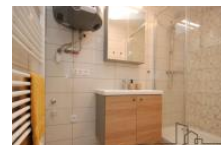

Cena za nemovitost:

13 500 K

Lokalita:

B eclav

Exkluzivn nabízíme k pronájmu nov zrekonstruovaný byt o dispozici 2+1 a vým e 54 m² s balkónem, nacházející se v 2/3 pat e zd ného bytového domu v B eclavi Poštorné.

Byt je k dispozici od 1.4.2025.

Dispozice bytu: vstupní chodba s velkou šatní sk íní, v šákovou st nou a botníkem, obývací pokoj pr chozí do kuchyn , ložnice, koupelna s prostorným sprchovým koutem, umyvadlem a místem na pra ku, samostatné WC.

Kuchy ská linka vyrobená na míru je vybavena vestavnými spot ebi i (induk ní varná deska, pe ící trouba, my ka, digesto). Lednice je samostatn stojící. V pokojích jsou instalovány klimatizace zn. Toshiba, které taktěž zajiš ují vytáp ní.

Z obývacího pokoje vstupujeme na balkón s p kným výhledem p ímo na poštorenský cihlový kostel.

K bytu náleží v tší zd ný sklep.

Pohodlné parkování p ed bytovým domem.

Nájemné íní 13.500,- + 1.600,- zálohy služby byt a voda, elekt ina bude p epsaná na nájemníka

Majitel požaduje kauci ve výši 25.000,- + provize RK.

Vhodné k dlouhodobému pronájmu pro pracující bez domácích mazlí k .

Pokud Vás nabídka zaujala, neváhejte si domluvit osobní prohlídku.

Vaše maklé ka Marie

ID inzerátu ESO:	4312479
Inzerát vydán:	19.02.2025
ID zakázky v RK:	25544
Budova je z:	Cihla
Stav:	Po rekonstrukci
Vlastnictví:	Osobní
Umíst ní:	2. podlaží
Obytná plocha:	54 m²
Balkón:	2m²
Užitná plocha:	54 m²
Podlahová plocha:	54 m²
Plocha sklepa:	8 m²