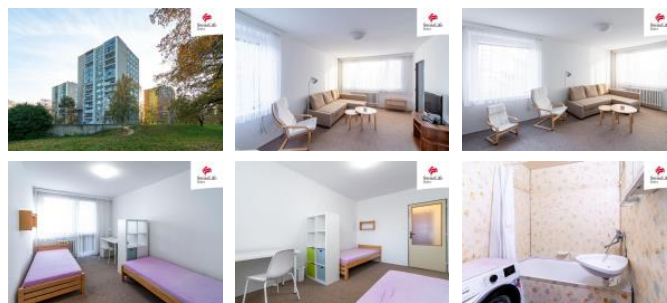

ID inzerátu ESO:	4294844
Inzerát vydán:	23.11.2024
ID zakázky v RK:	23285
Budova je z:	Panel
Stav:	Dobrý
Vlastnictví:	Osobní
Umístění:	5. podlaží
Obytná plocha:	52 m <sup>2</sup>
Lodžie:	3m <sup>2</sup>
Užitná plocha:	56 m <sup>2</sup>
Podlahová plocha:	52 m <sup>2</sup>
Plocha sklepa:	2 m <sup>2</sup>