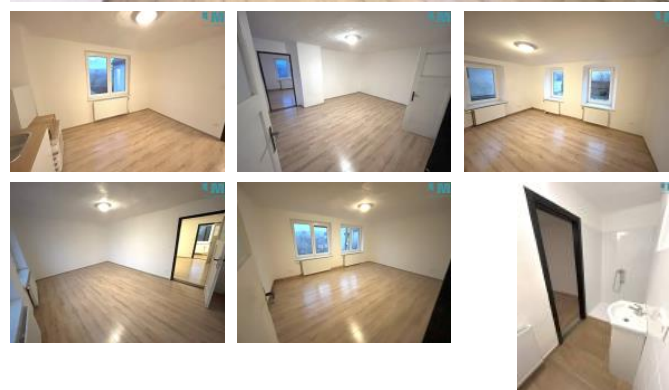

Pokud máte zájem o více informací nebo prohlídku, kontaktujte nás.

ID inzerátu ESO:	4307520
Inzerát aktualizován:	27.02.2025
Inzerát vydán:	29.01.2025
Budova je z:	Cihla
Stav:	Po rekonstrukci
Vlastnictví:	Osobní
Umíst ní:	1. podlaží
Obytná plocha:	42 m ²
Užitná plocha:	42 m ²