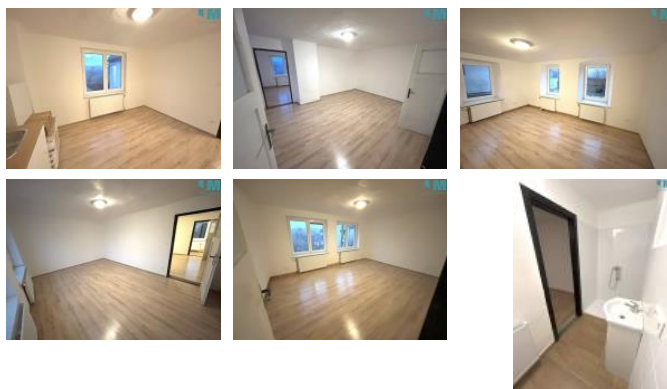

Pokud máte zájem o více informací nebo prohlídku, kontaktujte nás.

ID inzerátu ESO:	4307520
Inzerát vydán:	29.01.2025
ID zakázky v RK:	1765
Budova je z:	Cihla
Stav:	Po rekonstrukci
Vlastnictví:	Osobní
Umíst ní:	1. podlaží
Obytná plocha:	42 m ²
Užitná plocha:	42 m ²