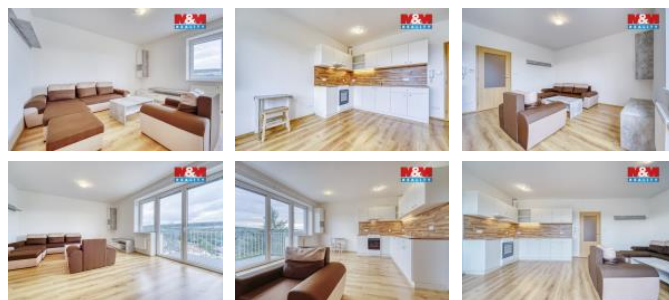

K pronájmu, Byt 1+kk

Cena za nemovitost:

9 350 K

íslo inzerátu (ID): 4400042 Datum vydání: 07.05.2026

Lokalita:
Píseč - sever

Nabízím velmi krásný slunný byt 1kk s výhledem do okolí ve městě Plasy. Byt se nachází ve čtvrtém nadpodlaží bez výtahu a je ve velmi dobrém stavu. Součástí nájemného není vybavení dle fotografií. Nájemné činí 9350,- plus 1000,- elektřina, 1500,- plyn. Jistota a rezervace RK. V těsné blízkosti se nachází mateřská a základní škola. Byt je volný od 1.7.2026 Pro více informací a termínu prohlídky mě neváhejte kontaktovat.

ID inzerátu ESO:	4400042
Inzerát vydán:	24.04.2026
Inzerát aktualizován:	07.05.2026
ID zakázky v RK:	900940294
Budova je z:	Cihla
Stav:	Velmi dobrý
Vlastnictví:	Osobní
Balkón:	ANO
Užitná plocha:	42 m ²
Kód zakázky:	940294