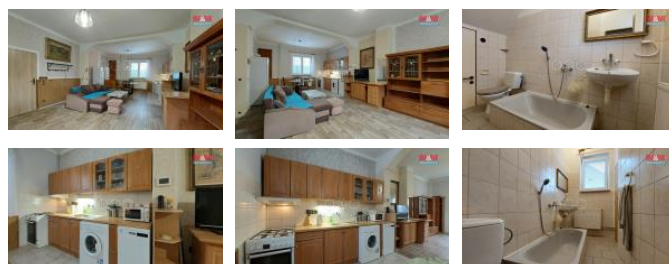

ID inzerátu ESO:	4296923
Inzerát vydán:	02.12.2024
Inzerát aktualizován:	05.12.2024
ID zakázky v RK:	900893030
Budova je z:	Cihla
Stav:	Dobrý
Vlastnictví:	Osobní
Užitná plocha:	38 m ²
Kód zakázky:	893030