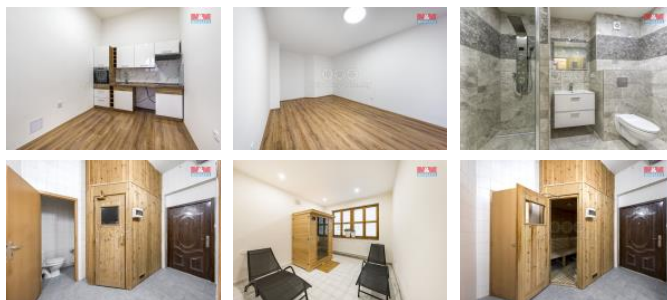

## K pronájmu, Byt 1+kk

íslo inzerátu (ID): 4293829 Datum vydání: 22.11.2024

Cena za nemovitost:

**6 000 K**

Lokalita:

Nabízíme k pronájmu moderní a prostorný apartmán 1+kk o užitné ploše 26 m<sup>2</sup>, který se nachází ve 2. nadzemním podlaží rezidence bývalého hotelu Bonaparte v klidné části Chlumce. Tento apartmán prošel vkusnou a zda ilou rekonstrukcí, stejně jako celý objekt, a poskytuje nadstandardní bydlení v apartmánovém stylu. Rezidenti mohou využívat bohaté vybavení včetně posilovny, prádelny, sauny, parkování v areálu a venkovního posezení s grilem. V obci je dostupná veškerá občanská vybavenost a v blízkosti se nachází město Ústí nad Labem, Teplice, Děčín a Drážďany. K nájmu se hrají zálohy na energie. Pokud vás tato nabídka zaujala, kontaktujte makléře pro další informace. Jedná se o výhodnou příležitost pro bydlení v klidném a příjemném prostředí od 1.12.2024, kde budete určitě spokojeni.

ID inzerátu ESO:	4293829
Inzerát vydán:	20.11.2024
Inzerát aktualizován:	22.11.2024
ID zakázky v RK:	900891999
Budova je z:	Cihla
Stav:	Velmi dobrý
Vlastnictví:	Ostatní
Užitná plocha:	26 m <sup>2</sup>
Kód zakázky:	891999