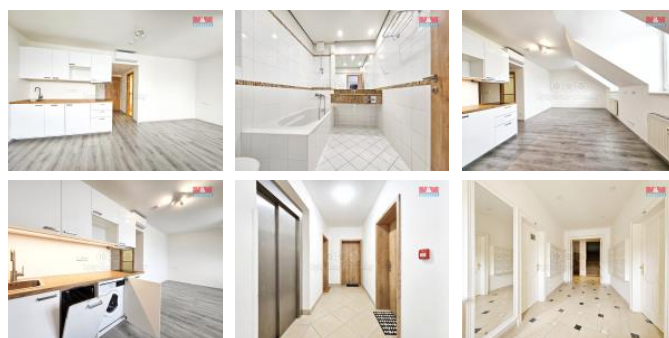

K pronájmu, Byt 1+kk

íslo inzerátu (ID): 4287316 Datum vydání: 24.10.2024

Cena za nemovitost:

16 000 K

Lokalita:
Praha 5

Nabídka dlouhodobého pronájmu ateliéru na pražském Smíchov . Rekonstruovaný podkrovní ateliér o dispozici 1+kk, 32 m2 v 5. pat e cihlového domu s výtahem. Kuchy ská linka s vestav nou my kou, induk ní varnou deskou, digesto í a pra kou. Koupelna s vanou a toaletou, plovoucí podlaha, klimatizace, d ev ná eurookna se žaluziemi orientovaná na východ. Výborná dopravní dostupnost, stanice metra And l a autobusové nádraží Na Knížecí cca 200 m od domu. Veškerá ob anská vybavenost v okolí. K nast hování od 1.11.2024. Pro více informací a domluvení prohlídky kontaktujte maklé e.

ID inzerátu ESO:	4287316
Inzerát vydán:	22.10.2024
Inzerát aktualizován:	24.10.2024
ID zakázky v RK:	900888605
Budova je z:	Cihla
Stav:	Po rekonstrukci
Vlastnictví:	Osobní
Užitná plocha:	32 m2
Kód zakázky:	888605