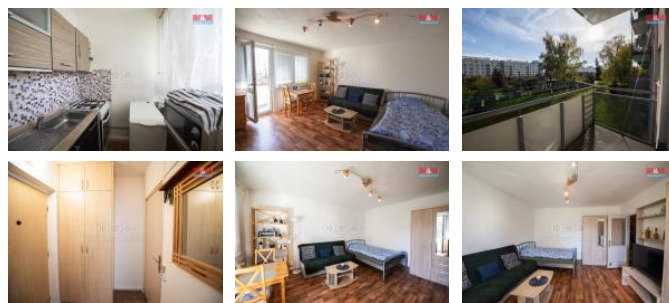

## K pronájmu, Byt 1+kk

íslo inzerátu (ID): 4287063 Datum vydání: 04.11.2024

Cena za nemovitost:

**12 000 K**

Lokalita:

Nabízíme k pronájmu útulný byt 1+kk o užitné ploše 32 m<sup>2</sup>, situovaný ve 2. patře panelového domu ve vyhledávané lokalitě Slezské Pědmostí. Byt se nachází v klidné části obce, ideální pro ty, kteří hledají bydlení s dobrou dostupností do centra města. Dispozice bytu zahrnuje prostornou místnost s kuchyňským koutem a oddělenou koupelnu s WC a především prostorný balkón.

Byt je v dobrém stavu a pronajímá se včetně nábytku dle fotografií (s výjimkou postele, TV a mikrovlnky). Nabízí příjemné bydlení pro jednotlivce nebo pár, ideálně bez domácích mazlíčků. Volný od 1.12.2024.

ID inzerátu ESO:	4287063
Inzerát vydán:	22.10.2024
Inzerát aktualizován:	04.11.2024
ID zakázky v RK:	900889154
Budova je z:	Panel
Stav:	Dobrý
Vlastnictví:	Osobní
Balkón:	ANO
Užitná plocha:	32 m <sup>2</sup>
Kód zakázky:	889154