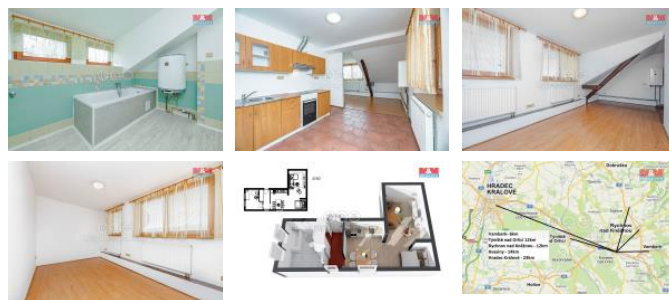

ID inzerátu ESO:	4286468
Inzerát vydán:	19.10.2024
Inzerát aktualizován:	05.12.2024
ID zakázky v RK:	900887730
Budova je z:	Cihla
Stav:	Dobrý
Vlastnictví:	Osobní
Užitná plocha:	38 m ²
Kód zakázky:	887730