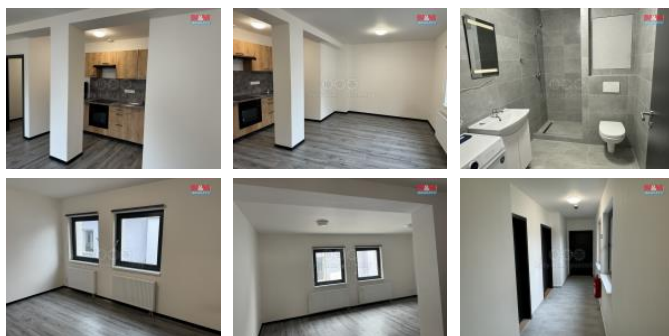

K pronájmu, Byt 1+kk

íslo inzerátu (ID): 4280959 Datum vydání: 28.09.2024

Cena za nemovitost:

11 000 K

Lokalita:

Nabízíme k podnájmu moderní ateliér 1+kk o užitné ploše 35 m², nacházející se v 1. podlaží domu v oblíbené části Hradce-Slezské P edm stí. Tento d m je situován na jih a disponuje s veškerou ob anskou vybaveností v docházkové vzdálenosti. Hlavní místnost je koncipována jako obývací ást s moderním kuchy ským koutem, který je vybaven praktickými spot ebi i. V koupeln je sprchový kout, umyvadlo, toaleta a pra ka. Tento byt je ideální pro jednotlivce nebo studenty, kte í hledají moderní bydlení v dob e dostupné lokalit .Momentáln se dod lává venkovní fasáda. P ij te se podívat a p esv d te se o jeho kvalitách na vlastní o í! Zavolejte si o prohlídku.

ID inzerátu ESO:	4280959
Inzerát vydán:	28.09.2024
ID zakázky v RK:	900886545
Budova je z:	Smíšená
Stav:	Velmi dobrý
Vlastnictví:	Osobní
Užitná plocha:	35 m ²
Kód zakázky:	886545

KONTAKTNÍ ÚDAJE:

Michaela Gor ík