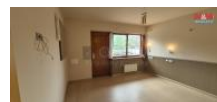

K pronájmu, Byt 1+kk

íslo inzerátu (ID): 4251658 Datum vydání: 05.06.2024

Cena za nemovitost:

8 900 K

Lokalita:

K pronájmu zděný byt o dispozici 1+kk, situovaný v prvním nadzemním podlaží ze 2, který se nachází v části obce Král v Dvůr - Po aply. Podlahová plocha činí 27 m². Kuchyňská linka a prostorný sprchový kout. K bytu náleží vlastní parkovací stání pro jedno osobní vozidlo. Veškerá občanská vybavenost v místě, dobrá dopravní dostupnost. Bližší informace u makléře.

ID inzerátu ESO:	4251658
Inzerát vydán:	03.06.2024
Inzerát aktualizován:	05.06.2024
ID zakázky v RK:	900875116
Budova je z:	Cihla
Stav:	Dobrý
Vlastnictví:	Osobní
Užitná plocha:	27 m²
Kód zakázky:	875116