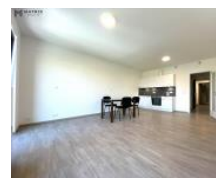

K pronájmu, Byt 1+kk, 46 m²

íslo inzerátu (ID): 4293087 Datum vydání: 19.11.2024

Cena za nemovitost:

18 500 K

Lokalita:
Praha 8

Hledáte byt v úplně novostavbě a chcete být první nájemce? Pak máme pro Vás do nabídky byt v nově vybudované Rezidenci Primátorská, Praha 8 - Libeň. Energeticky velmi úsporný projekt. Rezidence je v blízkosti metra Palmovka, jedna zastávka tramvají. Byt je dispozici na řešení 1+kk o velikosti 46m², orientovaná na jihovýchodní stranu, 2.NP. výtah. Vstupní chodba s vest. skříň. Koupelna se sprchovým koutem, samostatné WC. Prostorný pokoj s kuch. linkou s vest. spotřebiči - el. varná deska, el. trouba, myčka. V oknech jsou trojskla, venkovní žaluzie.

Možnost pronájmu parkovacího stání za 1.500,- K.

Byt je k nastoupení od ihned. Neváhejte si domluvit prohlídku.

ID inzerátu ESO:	4293087
Inzerát vydán:	19.11.2024
ID zakázky v RK:	113
Budova je z:	Smíšená
Stav:	Velmi dobrý
Vlastnictví:	Ostatní
Umístění:	2. podlaží
Obytná plocha:	46 m²
Užitná plocha:	46 m²
Podlahová plocha:	46 m²