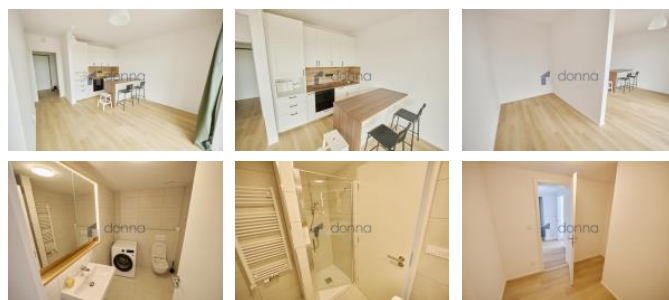

K pronájmu, Byt 1+kk, 44 m²

íslo inzerátu (ID): 4405722 Datum vydání: 11.06.2026

Cena za nemovitost:

21 000 K

Lokalita:
Praha 4

Nabízíme pronájem světlého bytu 1+kk, 44m² + balkon 7,5m², který se nachází v právě dokončené novostavbě v lokalitě Praha 4 - Písnice, Libušská ulice. Byt je umístěn v 5. patře domu s výtahem.

Sestává ze vstupní předsíně, hlavní obytné místnosti s kuchyňským koutem. Prostorné komory, kterou lze využít jako šatnu. Dále je zde koupelna se sprchovým koutem a wc. Hlavní obytná místnost je rozdělena přímkou na obytnou a spací část. Velká francouzská okna zajišťují dostatek přirozeného světla po celý den a vedou přímo na prostorný balkon. Kuchyně je vybavena myčkou, elektrickou troubou, varnou deskou a digestoří. Pračka je umístěna v koupelně.

Byt je nekuřácký, vhodný pro max. dvě osoby. Volný k nastoupení od června 2026. Cena pronájmu je 21.000,-K + poplatky 4200,-K + elektřina. Kauce 1 nájem, + provize pro RK.

ID inzerátu ESO:	4405722
Inzerát aktualizován:	11.06.2026
Inzerát vydán:	22.05.2026
ID zakázky v RK:	11448
Budova je z:	Skelet
Stav:	Velmi dobrý
Vlastnictví:	Osobní
Umístění:	5. podlaží
Obytná plocha:	44 m ²
Balkón:	7m ²
Užitná plocha:	44 m ²