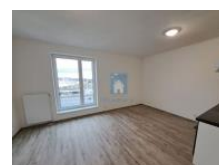

K pronájmu, Byt 1+kk, 42 m²

islo inzerátu (ID): 4284692 Datum vydání: 27.11.2024

Cena za nemovitost:

14 800 K

Lokalita:

Plze -m sto

Naše společnost Vám nabízí pronájem bytu 1+KK, Plze - Slováky, ulice Železniční. Bytová jednotka o velikosti 42,2 m² se nachází ve 4. patře bytového domu, který disponuje 6 nadzemními podlažními s výtahem. Velmi slunný byt disponuje novou kuchyňskou linkou vyráběnou na zakázku se sklo-keramickou deskou a digestoří, dále zde nalezneme koupelnu s vanou, umyvadlem a toaletou. Vytápění bytu je centrální. Internet zaveden. Parkování v garážích v suterénu domu za měsíční poplatek.

ID inzerátu ESO:	4284692
Inzerát aktualizován:	27.11.2024
Inzerát vydán:	14.10.2024
ID zakázky v RK:	2398
Budova je z:	Cihla
Stav:	Velmi dobrý
Vlastnictví:	Osobní
Umístění:	3. podlaží
Obytná plocha:	42 m ²
Užitná plocha:	42 m ²