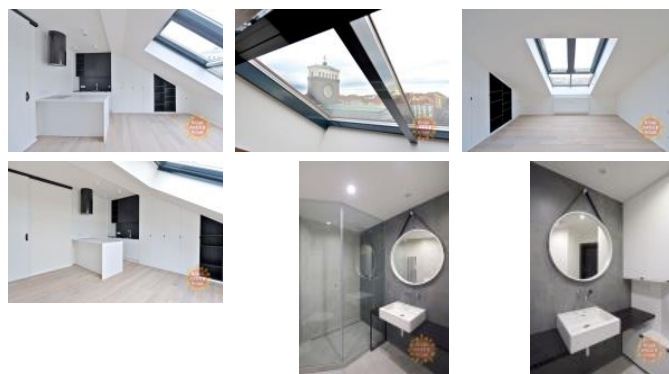

K pronájmu, Byt 1+kk, 39 m²

íslo inzerátu (ID): 4402292 Datum vydání: 06.05.2026

Cena za nemovitost:

26 800 K

Lokalita:
Praha 2

Rádi bychom Vám nabídli p dní bytu 1kk (39,2 m²) k pronájmu, který se nachází v 6 nadzemním podlaží reziden ního domu s výtahem na nám stí Ji ího z Pod brad, Praha 3 - Vinohrady.

Vstupní chodba s vestav ěnými sk ín mi, obytná místnost s kompletn ě vybavenou kuchy skou linkou (sklokeramická deska, trouba, my ka, lednice). Použity moderní a vysoce kvalitní materiály, vestav ěné sk ín , klimatizace, pra ka se suší kou a vinotéka.

Snadno dostupná a klidná lokalita s dobrou ob ěanskou vybaveností, park Riegrovy sady je v dosahu ch ze. D m se nachází p ímo na nám stí Ji ího z Pod brad. Z bytu je krásný výhled na slavný kostel Nejsv t jšího Srdce Pán ě od architekta J. Ple nika.

Stanice metra i tramvaje jen pár krok ě od domu. V okolí spousta zelen ě, park Riegrovy sady. Veškerá ob ěanská vybavenost: supermarket, výborné restaurace, mate ská školka, základní škola a nedaleké nákupní centrum s multikinem. Na nám stí se také dvakrát týdn ě konají farmá ské trhy. K dispozici od 1.7.2026

ID inzerátu ESO:	4402292
Inzerát vydán:	06.05.2026
ID zakázky v RK:	79053
Budova je z:	Cihla
Stav:	Velmi dobrý
Vlastnictví:	Osobní
Umíst ění:	6. podlaží
Obytná plocha:	39 m²
Užitná plocha:	39 m²
Podlahová plocha:	39 m²

KONTAKTNÍ ÚDAJE:

Richard Dobiaš

Tel:

+420775252460

Email:

richard.dobias@homesweethome.cz

homesweethome.cz,

S.r.o.

Tel:

222312489

Adresa:

Politických v z 5, 11000

Praha 1

Web:

www.homesweethome.cz