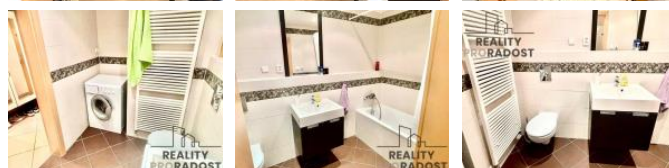

K pronájmu, Byt 1+kk, 35 m2

íslo inzerátu (ID): 4314848 Datum vydání: 27.02.2025

Cena za nemovitost:

14 000 K

Lokalita:
Praha 5

Moderní a sv tlý byt 1+kk v Praze 5 Zli ín je k dlouhodobému pronájmu s výbornou dopravní obsluhou a ob anskou vybaveností. Byt se nachází v 1.NP a má plochu 35 m2. K dispozici je pokoj s kuchy skou linkou a spot ebi i (lednice s mrazákem, varná deska, my ka, trouba, digesto), koupelna s vanou, umyvadlem, zrcadlem, toaletou a pra kou.

Sou ástí pronájmu je parkovací stání p ed domem.

V okolí najdete stanici metra B Zli ín (cca 6 minut p šky), autobusové nádraží, nákupní centrum Metropole, restaurace, sportovišt , d tská h íšt a park. Letišt Václava Havla je vzdáleno 15 minut. Snadný p ístup na Pražský okruh a cyklostezky.

Nemovitost je ur ena výhradn k dlouhodobému pronájmu!

Nájemné íní 14000,- K /m síc, zálohy na služby 4000,-

K /m síc.

Odb r elektrické energie se p episuje na nájemce.

Kauce ve výši dvou m sí ní ních nájm . Provize realitní kancelá i jeden m sí ní nájem.

Více informací v RK. Byt je k dispozici od 3.3.2025

ID inzerátu ESO:	4314848
Inzerát vydán:	27.02.2025
ID zakázky v RK:	25646
Budova je z:	Cihla
Stav:	Velmi dobrý
Vlastnictví:	Osobní
Umíst ní:	1. podlaží
Obytná plocha:	35 m2
Užitná plocha:	35 m2
Podlahová plocha:	35 m2

KONTAKTNÍ ÚDAJE:

Eduard Gan

Tel:

705 905 888

Email:

gan@reality-proradost.cz

**REALITY
PRORADOST s.r.o.**

Tel:

704532094

Adresa:

Opletalova 1417/25, 110 00

Praha 1

Web:

www.reality-proradost.cz