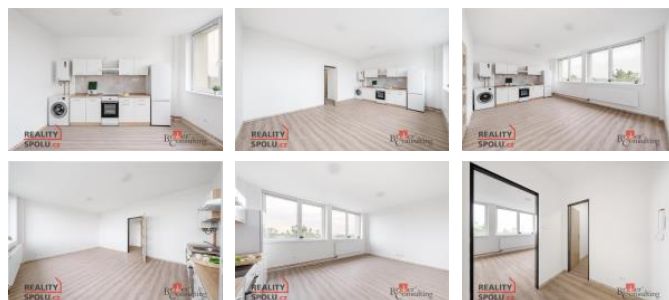

K pronájmu, Byt 1+kk, 34 m²

íslo inzerátu (ID): 4404219 Datum vydání: 13.05.2026

Cena za nemovitost:

10 099 K

Lokalita:

Nabízíme k pronájmu p kný a sv tlý byt 1+kk, 34 m² po kompletní rekonstrukci v klidné ásti obce Litom ice - Mlékojedy.

Byt je vybaven kuchy skou linkou, lednicí a pra kou. Koupelna s WC a sprchovým koutem. Byt nabízí také praktický úložný prostor, který lze využít jako komoru nebo šatník. K bytu náleží sklepní kóje.

Byt se nachází v klidné lokalit , která nabízí nejen pohodlné bydlení, ale i skv lou dostupnost. Hned u domu je autobusová zastávka (Mlékojedy u h íšt). Dálnice D8 je vzdálena n kolik minut jízdy a následná cesta do Prahy trvá cca 30 min.

Cena nájmu je 10.099,- K a služby 1.780,- K . Elekt ina 2.021,- K . Kauce 14.000,- K .

ID inzerátu ESO:	4404219
Inzerát vydán:	13.05.2026
Budova je z:	Smíšená
Stav:	Velmi dobrý
Vlastnictví:	Osobní
Umíst ní:	2. podlaží
Obytná plocha:	34 m²
Užitná plocha:	34 m²

KONTAKTNÍ ÚDAJE:

Broker Consulting, a.s.

Tel:

+420 800 100 164

Email:

okrealitnisluzby@bcas.cz

Broker Consulting, a.s.

Tel:

800100164

Adresa:

Radlická 751/113E, 158 00

Praha - Stod lky

Web:

<https://realityspolu.cz>