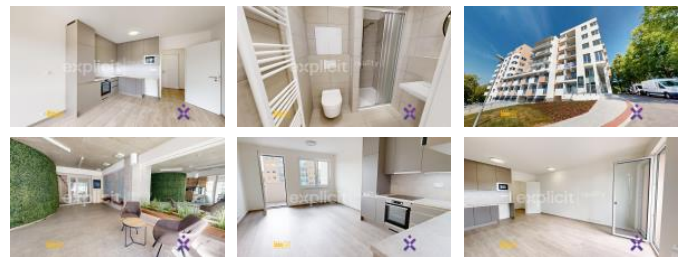

Byt se nachází v moderním polyfunkčním domě s vysokým standardem provedení. Interiér nabízí komfortní bydlení v nadčasovém stylu. Kvalitní podlahy, bílé interiérové dveře s kováním, bezpečnostní vstupní dveře, plastová okna s izolací trojskly. Vybavení bytu tvoří moderní kuchyňský kout, vybavený všemi spotřebiči (myčka, indukční varná deska, odsavač par, trouba, mikrovlnka). Moderní koupelna je vybavena sprchovým koutem, keramickým obkladem a sanitou renomovaných značek.

Lokalita:

Rezidence Byty Strán se nachází v atraktivní části Zlína, v těsné blízkosti cyklostezky a Fakulty aplikované informatiky UTB – ideální volba i pro studenty. Jen pár minut chůze od domu najdete obchodní centrum s potravinami Albert, lékárnou i restauracemi. Lokalita zároveň nabízí rychlou dopravní dostupnost do centra města, a už MHD, pěšky nebo na kole.

ID inzerátu ESO:	4403617
Inzerát vydán:	11.05.2026
Budova je z:	Cihla
Stav:	Velmi dobrý
Vlastnictví:	Osobní
Umístění:	4. podlaží
Obytná plocha:	34 m ²
Terasa:	3m ²
Užitná plocha:	34 m ²
Plocha sklepa:	2 m ²