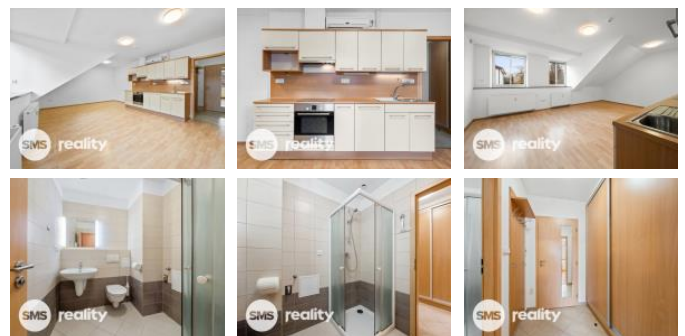

Pelhřimov

Exkluzivně nabízíme k dlouhodobému pronájmu podkrovní byt o dispozici 1+kk a výměře 34 m², s kompletní obývací a kuchyňskou vybaveností v docházkové vzdálenosti.

Byt je vybaven moderní kuchyňskou linkou se spotřebiči značky Bosch, klimatizací pro maximální komfort v každém ročním období a vestavnou skříň s dostatkem úložného prostoru pro všechny potřeby. O úklid společných prostor se stará majitel. Po dohodě je možné pronajmout si hlídané parkovací stání přímo ve dvoře domu.

V bezprostřední blízkosti domu se nachází supermarket Lidl (cca 150 m), lékárna Dr. Max, další obchody a služby. V docházkové vzdálenosti jsou také zdravotnická zařízení, kavárny, restaurace a sportoviště.

Velkou výhodou lokality je vynikající dopravní dostupnost – na dálnici D1 se dostanete do 5 minut a je tak možné se během chvíle pohodlně dostat například do Jihlavy, Prahy či Brna.

Podmínky pronájmu:

Msítní nájemné: 11 500 K

Zálohy na energie: 2 500 K

Kauce: 28 000 K

Rezervační poplatek: 15 000 K

Byt je vhodný pro jednotlivce, bez domácích mazlíčků (v domě jsou kočka a pes) a je k dispozici ihned.

Pro více informací a sjednání prohlídky mne neváhejte kontaktovat.

ID inzerátu ESO:	4378438
Inzerát aktualizován:	04.05.2026
Inzerát vydán:	07.01.2026
ID zakázky v RK:	1780
Budova je z:	Cihla
Stav:	Velmi dobrý
Vlastnictví:	Osobní
Umístění:	2. podlaží
Obytná plocha:	34 m²
Užitná plocha:	34 m²
Zastavěná plocha:	416 m²

KONTAKTNÍ ÚDAJE:

Jan Čaha

Tel:

+420 773 474 804

Email:

jan.caha@smsreality.cz

SMS reality s.r.o.

Tel:

Adresa:

Hvězdova 1716/2b, 14000

Praha 4

Web:

www.smsreality.cz/