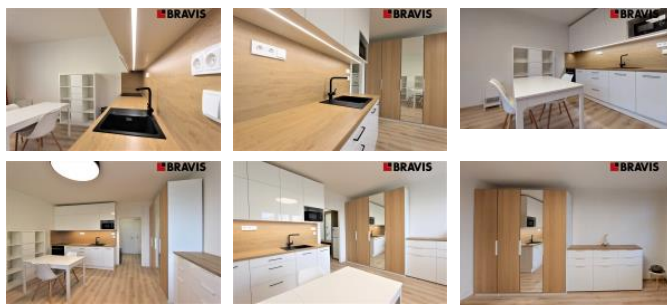

Jedná se o byt v panelovém dom po revitalizaci s výtahem.

Samotná bytová jednotka je po kompletní rekonstrukci (2021), p i které se kladl d raz na kvalitu a komfortní bydlení – velká kuchy ská linka, velký pracovní prostor, prostorný sprchový kout i množství úložného prostoru.

Byt je nabízený áste n za ízený – kuchy ská linka s elektrospot ebi i (my ka, induk ní varná deska, pe ící trouba, mikrovlnná trouba), lednice s marazákem, jídelní st l s židlemi, vestav ná sk í , šatní sk ín , komoda, v koupeln se sprchovým koutem najdete pra ku.

Celý byt je systematicky vybavený kvalitním osv tlením se stmívacím efektem. V byt najdete opravdu dostatek úložného prostoru.

Podlahy – vinyl, dlažba. Okna – plastová se žaluziemi. Orientace oken bytu – východ.

Možnost p ípojení internetu a kabelové TV.

Bydlení je ideální pro max. 2 osoby.

K nast hování od 1. 4. 2025.

V t sné blízkosti domu naleznete nov vybudovaný volno asový park Rokle, d tské h íšt , nákupní a obchodní centrum Havana, Albert, Billa, Lidl, poliklinika, lékárna, restaurace, bankomaty, zastávky MHD (BUS, tramvaj), oblíbené vycházkové místo Velká Klajdovka i lom Hády.

Pro další informace a žádost o prohlídku kontaktujte níže uvedeného maklé e

ID inzerátu ESO:	4315839
Inzerát vydán:	03.03.2025
ID zakázky v RK:	19213
Budova je z:	Panel
Stav:	Velmi dobrý
Vlastnictví:	Osobní
Umíst ní:	3. podlaží
Obytná plocha:	32 m²
Užitná plocha:	32 m²

KONTAKTNÍ ÚDAJE:

Bc. Kateřina Diasová

Tel:

+420 777 461 912

Email:

diasova@bravis.cz

BRAVIS REALITY

S.r.o.

Tel:

542 211 598

Adresa:

Dvo ákova 13, 602 00 Brno

Web:

www.brvavis.cz