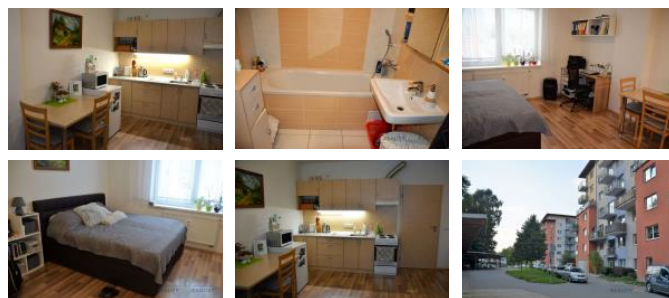

Byt se nachází v 1.NP bytového domu s výtahem ve vyhledávané rezidenci Klavírka. V byt se nachází kuchy ská linka s vestav nými spot ebi i (elektrická trouba a sporák, lednice s mrazákem, digesto), šatní sk í a pracovní st l. V koupeln je vana, záchod, umyvadlo a zrcadlová sk ínka. Na chodb je vestav ná sk í s v šákovou st nou a botníkem. Na oknech jsou vnit ní horizontální žaluzie.

Topení je dálkové s možností regulace tepla termostatem. Velkou výhodou jsou nízké náklady na bydlení.

Rezidence Klavírka je bytový komplex v moderním stylu, který byl kolaudován v roce 2014. V dom se nachází kolárna. Výborná dostupnost - do centra Jihlavy a City parku - 5 minut p šky. V okolí veškerá ob anská vybavenost, vedle domu se nachází p írodní park Stará plovárna.

ID inzerátu ESO:	4293141
Inzerát vydán:	19.11.2024
ID zakázky v RK:	24617
Budova je z:	Cihla
Stav:	Velmi dobrý
Vlastnictví:	Osobní
Umíst ní:	1. podlaží
Obytná plocha:	32 m ²
Balkón:	5m ²
Užitná plocha:	31 m ²
Podlahová plocha:	32 m ²