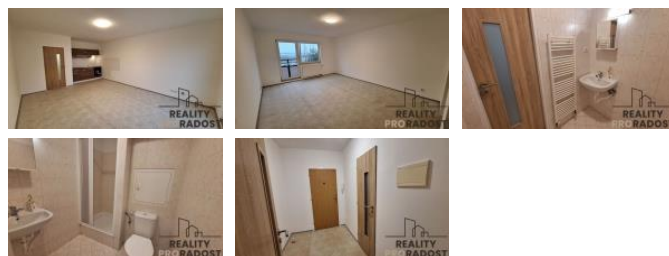

K pronájmu, Byt 1+kk, 31 m2

íslo inzerátu (ID): 4294776 Datum vydání: 03.01.2025

Cena za nemovitost:

6 780 K

Lokalita:

Ústí nad Labem

Zprostředkujeme Vám dlouhodobý pronájem bytu 1+kk v ulici Strádovská v Chlumci o velikosti 31,3 m2. Byt se nachází v prvním patře cihlového domu. Okna jsou plastová, na podlaze v pokoji a chodbě je PVC, v koupelně je dlažba. Kuchyňská linka je nová vybavená elektrickou sklokeramickou deskou, elektrickou troubou, digestoří a osvětlením. Koupelna je zcela nová po rekonstrukci se sprchovým koutem a pánou. V blízkosti je zelená. Dobrá lokalita s veškerou občanskou vybaveností. Majitel požaduje měsíční nájem pro 1 osobu 6.780,- Kč plus zálohy na služby ve výši 3.220,- Kč, el. energie na vlastní smlouvu s dodavatelem, vratnou kaucí ve výši 10.000,- Kč a odměnou RK 10.000,- Kč. Byt je volný od 1.1.2025

ID inzerátu ESO:	4294776
Inzerát aktualizován:	03.01.2025
Inzerát vydán:	22.11.2024
ID zakázky v RK:	24631
Budova je z:	Cihla
Stav:	Velmi dobrý
Vlastnictví:	Osobní
Umístění:	1. podlaží
Obytná plocha:	31 m2
Užitná plocha:	30 m2
Podlahová plocha:	31 m2
Zastavěná plocha:	511 m2

KONTAKTNÍ ÚDAJE:

Monika Benzová

Tel:

728468305

Email:

benzova@reality-proradost.cz

REALITY

PRORADOST s.r.o.

Tel:

704532094

Adresa:

**Opletalova 1417/25, 110 00
Praha 1**

Web:

www.reality-proradost.cz