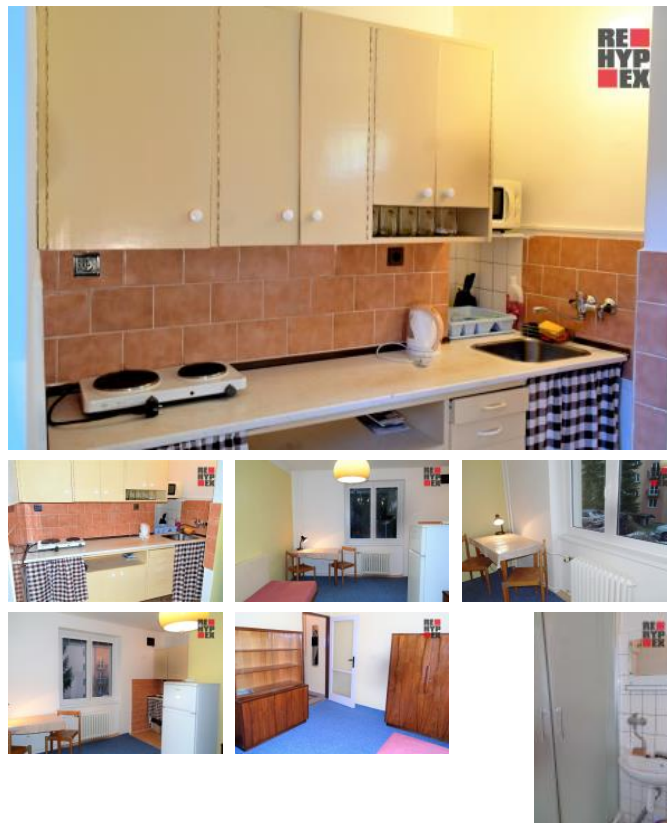

K pronájmu, Byt 1+kk, 27 m2

íslo inzerátu (ID): 4304073 Datum vydání: 13.01.2025

Cena za nemovitost:

8 400 K

Lokalita:
Liberec

Nabízíme k pronájmu útulný byt 1+kk o celkové ploše 27,6 m² v cihlovém domě na sídlišti nedaleko městského centra. Byt se nachází v 1. patře a je v dobrém stavu. Vytápění je zajištěno ústředním dálkovým topením. Je vybavený starší kuchynskou linkou, elektrickým vařičem, rychlovarnou konvicí, mikrovlnnou troubou, lednicí s mrazákem a stolem s dvěma židlemi. Dále koupelnou se sprchovým koutem, WC a místem pro připojení automatické pračky. V bytě je možnost připojení na internet pomocí pevného nebo optického kabelu. K bytu náleží také sklepní kóje. Lokalita nabízí výbornou obecnou vybavenost, včetně supermarketu, školy, školky, zdravotnických zařízení, pošty i síť obchodu a služeb. Dostupnost MHD, autobusová i silniční doprava jsou samozřejmostí.

ID inzerátu ESO:	4304073
Inzerát vydán:	13.01.2025
ID zakázky v RK:	1894
Budova je z:	Cihla
Stav:	Velmi dobrý
Vlastnictví:	Osobní
Umístění:	1. podlaží
Obytná plocha:	27 m ²
Užitná plocha:	27 m ²
Podlahová plocha:	27 m ²