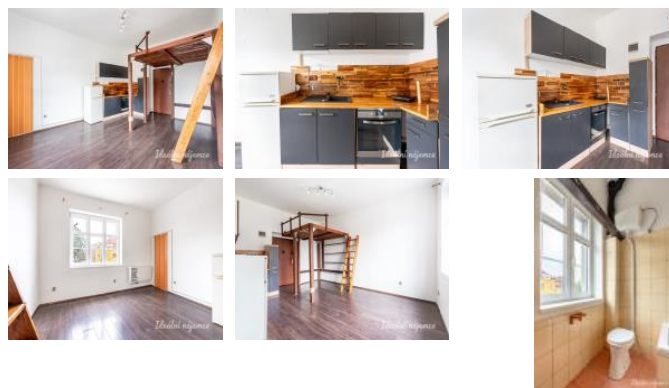

K pronájmu, Byt 1+kk, 25 m²

íslo inzerátu (ID): 4230728 Datum vydání: 24.04.2026

Cena za nemovitost:

14 500 K

Lokalita:
Praha 4

K dlouhodobému podnájmu nabízíme útulný byt o dispozici 1+Kk v klidné lokalitě Praha - Michle.. Byt o podlahové ploše 25 m² se nachází v prvním patře cihlového domu bez výtahu. Součástí pronájmu je i sklepní kóje.

Byt se nabízí vybavený spotřebiči i bez nábytku. Kuchyně po rekonstrukci disponuje lednicí, elektrickou troubou a sklokeramickým varným deskem. Obývací část je zaizolována patrem na spaní. V koupelně nalezneme vanu se zástenou, toaletu a pračku.

Vytápí se zde plynem, ohřev vody prostřednictvím elektrického bojleru.

Dobrou dopravní dostupnost zabezpečuje autobusová zastávka Vyskočilova, vzdálená 3 minuty chůzí. Autobusem se pohodlně dostaneme na metro Kačerov i Pankrác.

Majitel preferuje zájemce bez domácích mazlíčků.
Byt je volný k nastoupení od 01.07.2026

Energetická třída G, jelikož nedisponujeme PENB.

ID inzerátu ESO:	4230728
Inzerát aktualizován:	24.04.2026
Inzerát vydán:	18.03.2024
ID zakázky v RK:	4677
Budova je z:	Cihla
Stav:	Velmi dobrý
Vlastnictví:	Osobní
Umístění:	1. podlaží
Obytná plocha:	25 m²
Užitná plocha:	25 m²
Podlahová plocha:	25 m²

KONTAKTNÍ ÚDAJE:

Miloslava Kačerová

Tel:

222703030

Email:

podpora@idealninajemce.cz

Ideální nájemce

Tel:

608004016

Adresa:

**Milady Horákové 1957/13,
60200 Brno**

Web:

idealninajemce.cz