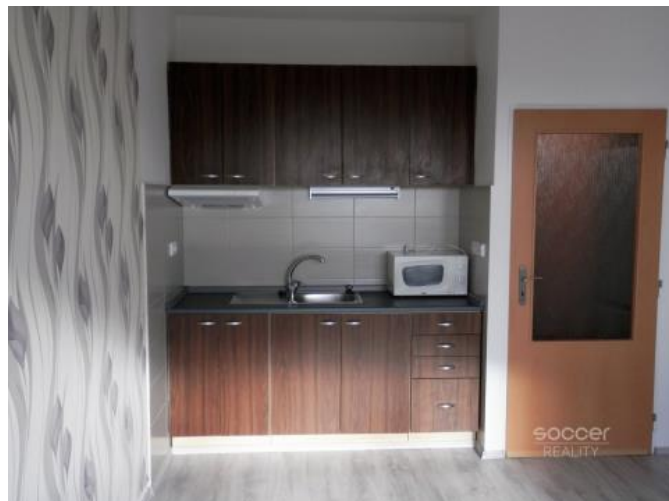

Byt je nov po rekonstrukci, áste n za ízený (lednice, pra ka, mikrovlnka). Koupelna se sprchovým koutem. Orientace oken na západní stranu s p kným výhledem.

V bezprost ední blízkosti domu se nachází Malešický park, Lidl, pošta, poliklinika. Výborná dostupnost MHD - autobus p t minut na metro Želivského. K nast hování od 1.2.2025.

ID inzerátu ESO:	4305655
Inzerát aktualizován:	26.02.2025
Inzerát vydán:	22.01.2025
ID zakázky v RK:	65793
Budova je z:	Panel
Stav:	Velmi dobrý
Vlastnictví:	Osobní
Umíst ní:	10. podlaží
Obytná plocha:	24 m <sup>2</sup>
Užitná plocha:	24 m <sup>2</sup>
Podlahová plocha:	24 m <sup>2</sup>