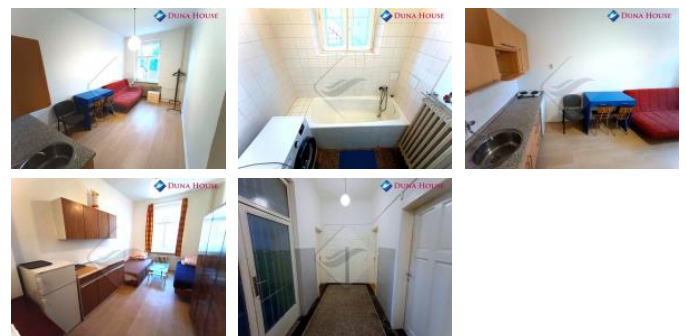

K pronájmu, Byt 1+kk, 15 m²

íslo inzerátu (ID): 4321163 Datum vydání: 13.06.2026

Cena za nemovitost:

6 000 K

Lokalita:
Praha 10

K pronájmu nabízíme nebytovou jednotku ve druhém patře cihlového domu v Rostovské ulici ve Vršovicích. Jedná se o vybavený pokoj o výměře 15 m² s kuchyňským koutem a ledničkou. K dispozici je zde postel, skříň a kuchyňský stůl se židlemi. Na patře se nachází koupelna s pračkou a samostatné WC, které jsou sdíleny mezi jednotkami na patře.

Tato nabízená jednotka se nachází v dobře udržovaném cihlovém domě na lukrativním místě ve vyhledávané lokalitě Vršovic. V domě je plynová kotelnice, která zajišťuje topení a teplou vodu pro celou budovu. V této budově se nenachází výtah.

Nájemné činí 6.000,- + poplatky za služby 5.000,- (elektrina bude připsána na nájemníka), kauce 11.000,- a provize RK 11.000,- + DPH

V případě zájmu mě neváhejte kdykoliv kontaktovat.

ID inzerátu ESO:	4321163
Inzerát aktualizován:	13.06.2026
Inzerát vydán:	25.03.2025
ID zakázky v RK:	LK148654
Budova je z:	Cihla
Stav:	Dobrý
Vlastnictví:	Osobní
Umístění:	3. podlaží
Obytná plocha:	15 m ²
Užitná plocha:	15 m ²
Podlahová plocha:	15 m ²