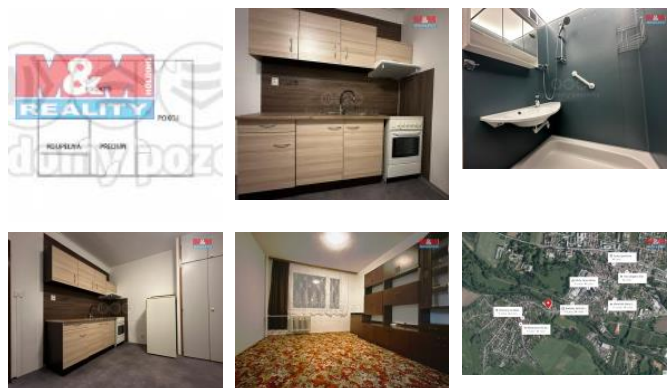

K pronájmu, Byt 1+1

Cena za nemovitost:

7 700 K

íslo inzerátu (ID): 4301455 Datum vydání: 17.01.2025

Lokalita:
Rychnov nad Kněžnou

Nabízíme k pronájmu útulný byt 1+1 o užitné ploše 35 m², který se nachází na okraji klidné obce Kostelec nad Orlicí. Tento byt je umístěn ve 3. nadzemním podlaží panelového domu s celkem čtyřmi podlažími. Byt prošel rekonstrukcí a je ve velmi dobrém stavu. Dispozice bytu zahrnuje dvě místnosti, ideální pro jednotlivce nebo pár. Okolí nabízí příjemné prostředí s dostatkem zeleně, a přesto dobrou dostupností do centra obce. Neváhejte a domluvte si prohlídku.

ID inzerátu ESO:	4301455
Inzerát vydán:	29.12.2024
Inzerát aktualizován:	17.01.2025
ID zakázky v RK:	900894634
Budova je z:	Panel
Stav:	Velmi dobrý
Vlastnictví:	Osobní
Užitná plocha:	35 m ²
Kód zakázky:	894634