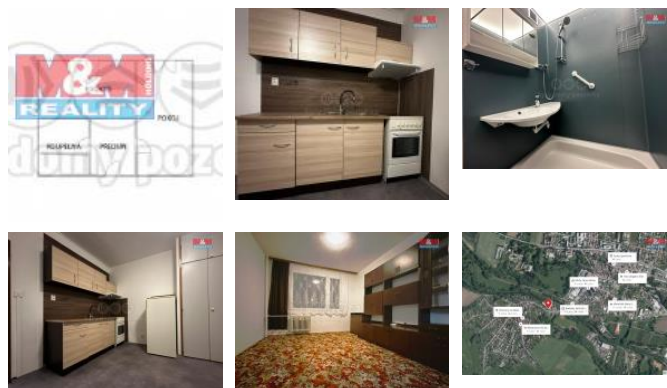

K pronájmu, Byt 1+1

Cena za nemovitost:

7 700 K

íslo inzerátu (ID): 4301455 Datum vydání: 29.01.2025

Lokalita:
Rychnov nad Kněžnou

Nabízíme k pronájmu útulný byt 1+1 o užitné ploše 35 m², který se nachází na okraji klidné obce Kostelec nad Orlicí. Tento byt je umístěn ve 3. nadzemním podlaží panelového domu s celkem čtyřmi podlažími. Byt prošel rekonstrukcí a je ve velmi dobrém stavu. Dispozice bytu zahrnuje dvě místnosti, ideální pro jednotlivce nebo pár. Okolí nabízí příjemné prostředí s dostatkem zeleně, a přesto dobrou dostupností do centra obce. Neváhejte a domluvte si prohlídku.

| | |
|-----------------------|-------------------|
| ID inzerátu ESO: | 4301455 |
| Inzerát vydán: | 29.12.2024 |
| Inzerát aktualizován: | 29.01.2025 |
| ID zakázky v RK: | 900894634 |
| Budova je z: | Panel |
| Stav: | Velmi dobrý |
| Vlastnictví: | Osobní |
| Užitná plocha: | 35 m ² |
| Kód zakázky: | 894634 |