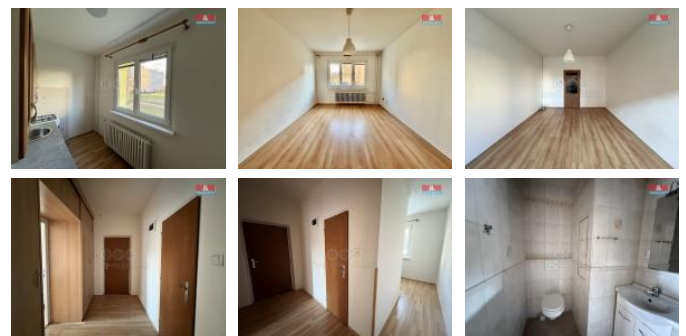

K pronájmu, Byt 1+1

Cena za nemovitost:

8 300 K

íslo inzerátu (ID): 4299318 Datum vydání: 10.02.2025

Lokalita:

Most

K pronájmu sv tlý byt 1+1 o velikosti 36 m², nacházející se v klidné ásti Mostu.

Byt je umíst ěn v cihlovém dom ě a je situován v 1. nadzemním podlaží z celkových 4. Byt prošel úpravou koupelnového jádra. Sou ástí je moderní kuchy ská linka, vkusné podlahy a vestav ěné sk ín ě. Díky t ěmto úpravám je stav nemovitosti velmi dobrý. Byt je ur ěn pro dlouhodobý pronájem.

Finan ní podmínky:

M sí ní nájemné íní 8.300 K + poplatky za služby ve výši 1.500 K na jednu osobu. (+ 800K každá další osoba).

Vratná kauce íní 8.300 K ,

Jednorázová provize RK íní 9.800 K .

P epis elekt iny a plynu na nájemce.

Služby jsou pravideln ě každý rok vyú továvány a poplatky se vrací nájemníkovi.

Tento nájem je garantovaný po celý rok 2025.

Veškerá ob anská vybavenost je dostupná v p ším dosahu a parkování je možné p ímo p ed domem. Tato nabídka p edstavuje ideální p íležitost pro ty, kte í hledají kvalitní bydlení ve vyhledávané lokalit ě m sta Most.

Pro více informací kontaktujte maklé ě

ID inzerátu ESO:	4299318
Inzerát vydán:	12.12.2024
Inzerát aktualizován:	10.02.2025
ID zakázky v RK:	900893418
Budova je z:	Cihla
Stav:	Velmi dobrý
Vlastnictví:	Osobní
Užitná plocha:	36 m²
Kód zakázky:	893418

KONTAKTNÍ ÚDAJE:

Václav Winárd

Tel:

296 399 006

Email:

info@mmreality.cz

MaM reality holding,

a.s.

Tel:

800 100 446

Adresa:

Krakovská 1675/2, 11000

Praha - Nové M sto

Web:

www.mmreality.cz