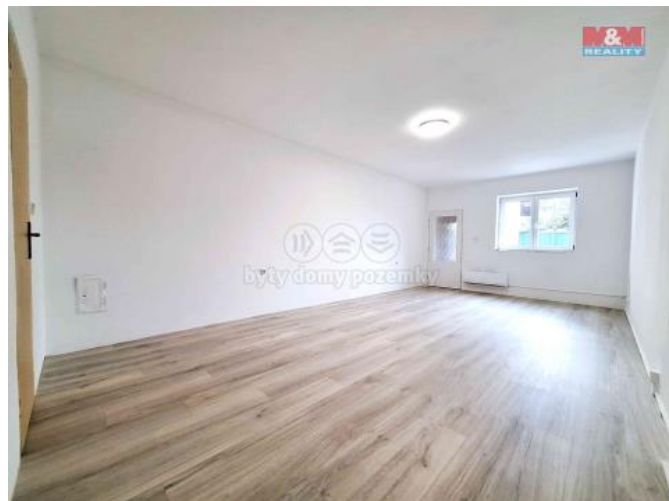

## K pronájmu, Byt 1+1

íslo inzerátu (ID): 4284274 Datum vydání: 29.01.2025

Cena za nemovitost:

**6 000 K**

Lokalita:

**Plzeň - jih**

Nabízíme k pronájmu byt 1+1 o užitné ploše 44 m<sup>2</sup> v Nové Vsi u Plzně. Byt je umístěn v přízemí cihlového rodinného domu. V bytě najdete prostorný pokoj, samostatnou kuchyň, koupelnu a toaletu a vstupní chodbu. Jako další úložný prostor může sloužit půdní prostor. Možnost užívání společné zahrady. Nemovitost je v dobrém stavu, připravena k okamžitému nastěhování. Tento byt nabízí ideální podmínky pro jednotlivce nebo pár hledající klidné bydlení s dobrou dopravní dostupností do Plzně. Měsíční nájemné činí 6 000 Kč, poplatky za energie činí 5 200 Kč. Majitel požaduje složení vratné kauce ve výši 22 500 Kč. Provize RK činí 11.000,- Kč + 21% DPH. Pro více informací nebo sjednání prohlídky nás neváhejte kontaktovat.

ID inzerátu ESO:	4284274
Inzerát vydán:	10.10.2024
Inzerát aktualizován:	29.01.2025
ID zakázky v RK:	900886470
Budova je z:	Cihla
Stav:	Dobrý
Vlastnictví:	Osobní
Užitná plocha:	44 m <sup>2</sup>
Kód zakázky:	886470