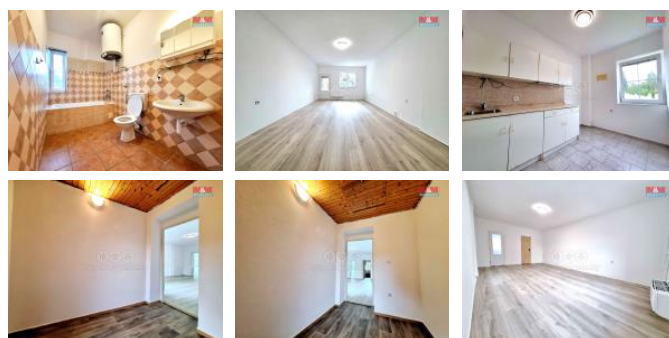

## K pronájmu, Byt 1+1

íslo inzerátu (ID): 4284274 Datum vydání: 29.01.2025

Cena za nemovitost:

**6 000 K**

Lokalita:

**Plzeň - jih**

Nabízíme k pronájmu byt 1+1 o užitné ploše 44 m<sup>2</sup> v Nové Vsi u Plzně. Byt je umístěn v přízemí cihlového rodinného domu. V bytě najdete prostorný pokoj, samostatnou kuchyň, koupelnu a toaletu a vstupní chodbu. Jako další úložný prostor může sloužit půdní prostor. Možnost užívání společné zahrady. Nemovitost je v dobrém stavu, připravena k okamžitému nastěhování. Tento byt nabízí ideální podmínky pro jednotlivce nebo pár hledající klidné bydlení s dobrou dopravní dostupností do Plzně. Měsíční nájemné činí 6 000 Kč, poplatky za energie činí 5 200 Kč. Majitel požaduje složení vratné kauce ve výši 22 500 Kč. Provize RK činí 11.000,- Kč + 21% DPH. Pro více informací nebo sjednání prohlídky nás neváhejte kontaktovat.

ID inzerátu ESO:	4284274
Inzerát vydán:	10.10.2024
Inzerát aktualizován:	29.01.2025
ID zakázky v RK:	900886470
Budova je z:	Cihla
Stav:	Dobrý
Vlastnictví:	Osobní
Užitná plocha:	44 m <sup>2</sup>
Kód zakázky:	886470