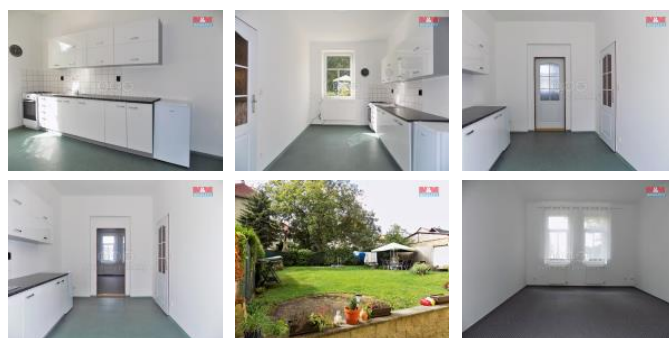

K pronájmu, Byt 1+1

íslo inzerátu (ID): 4281028 Datum vydání: 24.10.2024

Cena za nemovitost:

8 000 K

Lokalita:

Nabízíme Vám pronájem velmi pěkného bytu 1+1 o celkové ploše 40 m² v přízemí cihlového domu v městské části Praha 10 – Letná, ul. Budapešská. Velmi klidný udržovaný dům se zahradou k užívání a parkováním u domu. Vytápění a ohřev vody je zajištěn novým plynovým kotlem, voda z veřejného řádu. Plastová okna s roletami, koupelna se sprchovým koutem, nová moderní kuchyňská linka a malá lednička je součástí. Měsíční nájemné činí 8.000,- Kč, služby na jednu osobu 600,- Kč + elektřina a plyn, které budou napsány na nájemníka. Vratná kauce 16.000,- Kč, RK 10.000,- Kč. Občanská vybavenost v dochozí vzdálenosti. Pouze pro pracující občany bez exekucí a insolvence. Majitel si vyhrazuje právo výběru nájemníka. Pro další informace a domluvení prohlídky volejte makléře.

ID inzerátu ESO:	4281028
Inzerát vydán:	28.09.2024
Inzerát aktualizován:	24.10.2024
ID zakázky v RK:	900886389
Budova je z:	Cihla
Stav:	Velmi dobrý
Vlastnictví:	Osobní
Užitná plocha:	40 m ²
Kód zakázky:	886389