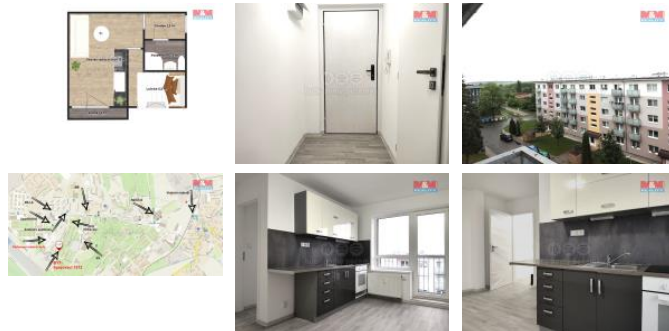

K pronájmu, Byt 1+1

íslo inzerátu (ID): 4245221 Datum vydání: 02.08.2024

Cena za nemovitost:

11 000 K

Lokalita:

Nabízíme k pronájmu p kný byt 1+1 s lodžii o užitné ploše 29 m2 v blízkosti centra m sta Milovice, Mladá. Nachází se ve 4. pat e rekonstruovaného panelového domu.

Skládá se z obývacího pokoje s kuchy ským koutem vybaveným novou kuchy skou linkou, ložnice a koupelny s toaletou. Byt je kompletn po rekonstrukci. Sou ástí pronájmu je také sklepní prostor a parkovací stání v blízkosti domu. D m se nachází v lokalit obklopené zelení, v docházkové vzdálenosti je autobusová zastávka, obchod a restaurace.

ID inzerátu ESO:	4245221
Inzerát aktualizován:	02.08.2024
Inzerát vydán:	10.05.2024
ID zakázky v RK:	900872701
Budova je z:	Panel
Stav:	Dobrý
Vlastnictví:	Osobní
Parkování:	Venkovní stání
Lodžie:	ANO
Užitná plocha:	29 m2
Kód zakázky:	872701