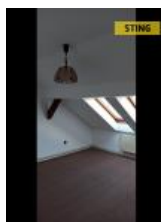

Těšíme se na prohlídku.

ID inzerátu ESO:	4403464
Inzerát vydán:	08.05.2026
ID zakázky v RK:	135589
Budova je z:	Cihla
Stav:	Dobrý
Vlastnictví:	Osobní
Umístění:	3. podlaží
Obytná plocha:	82 m2
Užitná plocha:	62 m2
Podlahová plocha:	82 m2