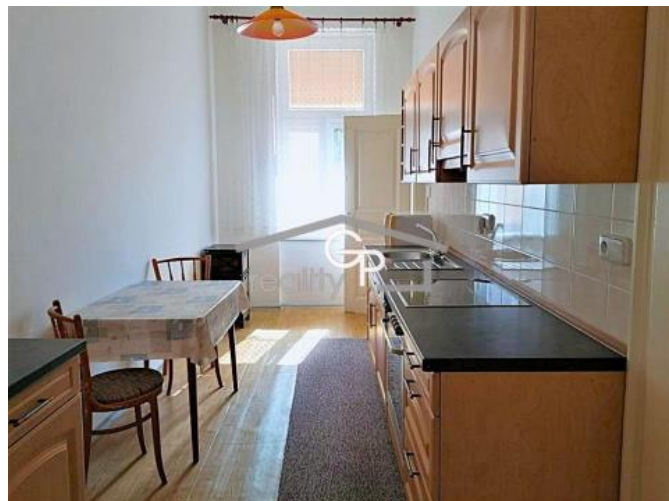

K pronájmu, Byt 1+1, 50 m²

íslo inzerátu (ID): 4302333 Datum vydání: 06.01.2025

Cena za nemovitost:

10 000 K

Lokalita:
eské Bud jovice

Nabízíme pronájem bytu 1+1, obytná plocha cca 50 m², zvýšené p ízemí, ul. Puklicova nedaleko nákupního centra IGY v eských Bud jovicích. Byt je ást. vybavený kuch. linkou, el. sporákem, ledni kou, stolem, židlemi, sk ín ími, mikrovlnou troubou, pra kou, postelemi a rozkládací pohovkou. Podlahovou krytinu tvo í koberec, PVC a dlažba. Sklep k dispozici není. Možnost užívání kolárny. Vytáp ní plynové (vařky), oh ev vody bojlerem. D m je zd ný bez výtahu (PENB G). K dispozici od 01.02.2025 - max. 2 osoby. M sí ní nájem íní 10.000, - K + 4.000, - K záloha na energie, kauce je ve výši 14.000, - K + provize RK.

ID inzerátu ESO:	4302333
Inzerát vydán:	06.01.2025
ID zakázky v RK:	2142
Budova je z:	Cihla
Stav:	Velmi dobrý
Vlastnictví:	Osobní
Umíst ní:	2. podlaží
Obytná plocha:	50 m ²
Užitná plocha:	50 m ²
Podlahová plocha:	50 m ²