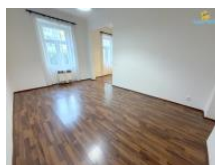

K pronájmu, Byt 1+1, 48 m²

íslo inzerátu (ID): 4412000 Datum vydání: 30.06.2026

Cena za nemovitost:

15 000 K

Lokalita:
Praha 4

Nabízíme k dlouhodobému pronájmu byt 1+1, 48m² ve 2.NP cihlového domu v ulici Sinkulova, Praha Nusle. D m se nachází v p ší dostupnosti metra Vyšehrad, nebo Pražského Povstání. Je po kompletní rekonstrukci. Skládá se ze dvou místností, za ízen pouze kuchy skou linkou s elektrickým dvouva í em. Koupelna se sprchovým koutem, WC a p ípojkou na pra ku. Byt je volný k nast hování ihned, o více informací a prohlídky volejte kdykoli.

ID inzerátu ESO:	4412000
Inzerát aktualizován:	30.06.2026
Inzerát vydán:	29.06.2026
ID zakázky v RK:	1905
Budova je z:	Cihla
Stav:	Velmi dobrý
Vlastnictví:	Osobní
Umíst ní:	2. podlaží
Obytná plocha:	48 m ²
Užitná plocha:	48 m ²
Podlahová plocha:	48 m ²