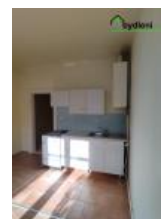

Lokalita:

Plzeň - město

AGbydleni.cz Vám nabízí k pronájmu dle n zařízený byt 1+1 o velikosti 44 m² ve 3. NP v klidné lokalitě Jižní P edm stí - Plzeň , ulice Lukavická. Byt se nachází ve zrevitalizovaném cihlovém domě bez výtahu a se zahradou. D m má novou st echu, plastová okna, je zateplen a s novou fasádou. Zahradu je možno využívat k posezení nebo odpo inku. K bytu náleží sklep.

Byt se sestává z prostorné p edsín , pokoje, kuchyn , koupelny s vanou a samostatným WC. K dispozici z stávají spot ebi e jako pra ka, plynová trouba a sporák, lednice a kuchy ská linka. Podlahy parkety, plovoucí podlaha a dlažba. Rozvody vody v plastu, rozvody elekt iny v m di, nové stoupa ky. Vytáp ní a oh ev vody je zajišt no vlastním plynovým kotlem, voda je dálkov a všechna okna jsou plastová.

Volné od 1.1.2025. Možnost parkování p ímo u domu. Veškerá ob anská vybavenost v blízkosti: Lidl, zimní stadion, ú ady, školka, škola, poliklinika a lékárna, pošta, banka, zastávka MHD, centrum m sta v blízkosti.

Cena íní 11.000,- K nájem/m síc + zálohové platby 1.005,- K . Elekt ina a plyn se p episují na nájemníka. Kauce ve výši 2 náj m . Odm na pro RK ve výši 1 nájmu + 21% DPH.

ID inzerátu ESO:	4294948
Inzerát vydán:	25.11.2024
ID zakázky v RK:	1011
Budova je z:	Cihla
Stav:	Dobrý
Vlastnictví:	Osobní
Umíst ní:	3. podlaží
Obytná plocha:	44 m²
Užitná plocha:	44 m²
Podlahová plocha:	44 m²