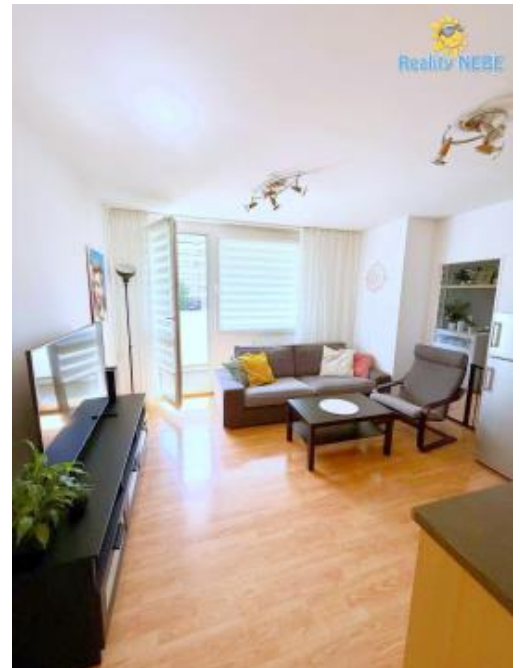

Byt je nabízen jako zařízený, tvoří jej obývací pokoj s kuchyňským koutem (kuchyňská linka, varná deska, trouba, digesto, lednice), samostatná neprůchozí ložnice, koupelna se sprchovým koutem a WC. K bytu náleží také zasklená lodžie 6m².

Nastupování a prohlídky od 10. 7. 2026. Pro více informací a prohlídky volejte kdykoli.

ID inzerátu ESO:	4411820
Inzerát vydán:	27.06.2026
ID zakázky v RK:	5384
Budova je z:	Panel
Stav:	Velmi dobrý
Vlastnictví:	Osobní
Umístění:	5. podlaží
Obytná plocha:	40 m ²
Lodžie:	6m ²
Užitná plocha:	40 m ²
Podlahová plocha:	40 m ²