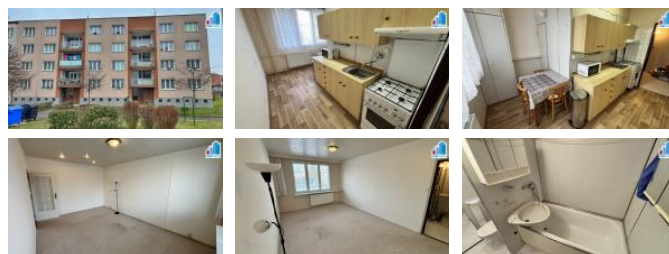

K pronájmu, Byt 1+1, 39 m²

íslo inzerátu (ID): 4305723 Datum vydání: 23.01.2025

Cena za nemovitost:

8 000 K

Lokalita:

Plze -sever

Hledáte pronájem bytu 1+1 v T emošné? Naše společnost Mixreality Vám nabízí k pronájmu byt 1+1 v T emošné, ulice Budovatelská. Byt o celkové výměře 39 m² se nachází ve 2. NP zatepleného panelového domu bez výtahu. Dispozice bytu zahrnuje p edsí , kuchyni, jeden pokoj, koupelnu s vanou a samostatné WC. K bytu náleží také sklep. V lokalit je zajišt na veškerá ob anská vybavenost. Energie budou p epsány na nájemce. Majitel preferuje slušného a solventního nájemníka. Vratná kauce íní 8 000 K . Doporu ujeme prohlídku.

ID inzerátu ESO:	4305723
Inzerát aktualizován:	23.01.2025
Inzerát vydán:	22.01.2025
ID zakázky v RK:	5357
Budova je z:	Panel
Stav:	Dobrý
Vlastnictví:	Osobní
Umíst ní:	2. podlaží
Obytná plocha:	39 m ²
Užitná plocha:	39 m ²
Podlahová plocha:	39 m ²