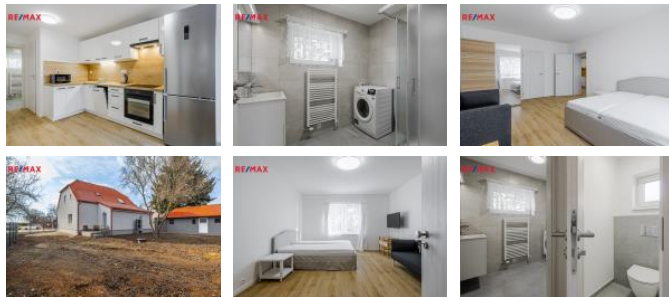

## K pronájmu, Byt 1+1, 38 m<sup>2</sup>

íslo inzerátu (ID): 4309151 Datum vydání: 20.02.2025

Cena za nemovitost:

**14 000 K**

Lokalita:  
**Kladno**

V zastoupení majitele nabízíme k pronájmu moderní byt 1+1 38 m<sup>2</sup> v nov zrekonstruovaném rodinném dom se zahradou v malebné lokalit Braškov - Toskánka. Tento d m se t emi byty prošel kvalitní a nákladnou rekonstrukcí, p i které byly použity pouze prvot ídní materiály. Nízké náklady na energie zajiš uje kvalitní zateplení a instalace solárních panel a tepelného erpadla.

Byt se nachází v p ízemí a je zcela vybaven novým nábytkem, v etn televize. Moderní kuchyn disponuje všemi spot ebi i. K dispozici je zcela nová mikrovlnná trouba, elektrická trouba, my ka, ledni ka s mrazákem. V koupeln je k dispozici pra ka se suš í kou. Byt má kvalitní podlahy s podlahovým vytáp ěním. Komfort bydlení zajiš ují okna s trojskly.

Nezmeškejte tuto skv lou p íležitost a domluvte si prohlídku ješ ť dnes!

ID inzerátu ESO:	4309151
Inzerát aktualizován:	20.02.2025
Inzerát vydán:	05.02.2025
ID zakázky v RK:	407068
Budova je z:	Cihla
Stav:	Po rekonstrukci
Vlastnictví:	Osobní
Umíst ění:	1. podlaží
Obytná plocha:	38 m <sup>2</sup>
Užitná plocha:	38 m <sup>2</sup>