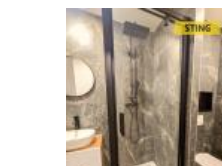

K pronájmu, Byt 1+1, 36 m²

islo inzerátu (ID): 4388587 Datum vydání: 27.03.2026

Cena za nemovitost:

9 500 K

Lokalita:
Karviná

Nabízíme Vám k pronájmu nabízíme kompletně zrekonstruovaný družstevní byt 1+1, který se nachází v revitalizovaném bytovém domě na ulici Školské v Karviné-Ráji. Byt je situován v úrovni terénu, písemná okna jsou umístěna níže než u běžného přízemního bytu, v oknech jsou žaluzie. V celém bytě jsou nové omítky, kompletní výměnné rozvody elektřiny a jednotná plovoucí podlaha. Pokoj nabízí dostatek prostoru pro obývací i spací část. Kuchyně je vybavena novou linkou s vestavnou troubou, elektrickou varnou deskou a prostorem pro pračku. Zdána koupelna je provedena v moderních obkladech a disponuje sprchovým koutem, umyvadlem se skínkou a závěsným WC. V přední části je dostatek místa pro umístění šatní skříně i botníku. Byt se nachází v klidné části Karviné-Ráje s dobrou dostupností obchodu, služeb, MHD i nedalekého lesoparku. Pro více informací nebo domluvení prohlídky mě prosím kontaktujte.

ID inzerátu ESO:	4388587
Inzerát aktualizován:	27.03.2026
Inzerát vydán:	06.03.2026
ID zakázky v RK:	134823
Budova je z:	Panel
Stav:	Velmi dobrý
Vlastnictví:	Družstevní
Umístění:	1. podlaží
Obytná plocha:	36 m²
Užitná plocha:	36 m²
Podlahová plocha:	36 m²

KONTAKTNÍ ÚDAJE:

Zákaznický servis

Tel:

800 103 010,602 741

829,602 741 829

Email:

klientsky.servis@rksting.cz

Realitní kancelář

STING

Tel:

Adresa:

1. máje 540, 73961 Tinec

Web:

www.rksting.cz