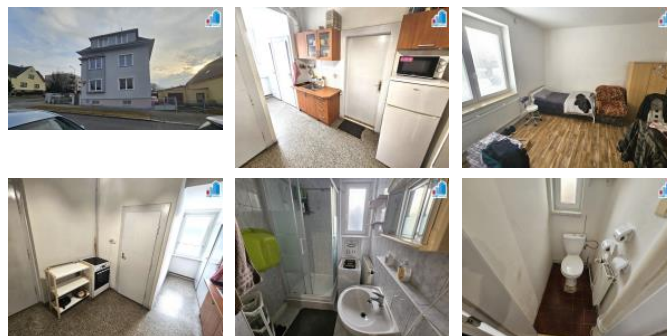

Pokoj o celkové výměře 20 m2 se nachází v druhém nadzemním podlaží cihlového domu.

Pokoj se nachází v bytě se společnou kuchyní, koupelnou se sprchovým koutem a samostatné WC.

K bytu náleží společný balkon a terasa.

Majitel preferuje slušného a solventního nájemníka bez domácích mazlíčků.

Volné od 01. 07. 2026

Vratná kauce 7 900,-K .

Doporučuji prohlídku.

ID inzerátu ESO:	4402032
Inzerát vydán:	04.05.2026
ID zakázky v RK:	5856
Budova je z:	Cihla
Stav:	Dobrý
Vlastnictví:	Osobní
Umístění:	2. podlaží
Obytná plocha:	20 m2
Užitná plocha:	20 m2
Podlahová plocha:	20 m2