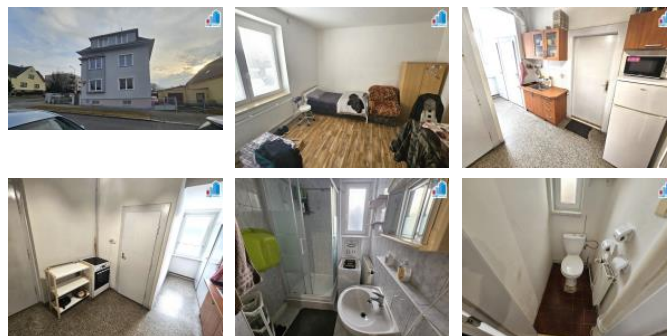

Pokoj o celkové výměře 20 m2 se nachází v druhém nadzemním podlaží cihlového domu.

Pokoj se nachází v bytě se společnou kuchyní, koupelnou se sprchovým koutem a samostatné WC.

K bytu náleží společný balkon a terasa.

Majitel preferuje slušného a solventního nájemníka bez domácích mazlíčků.

Vratná kauce 6 900,-K .

Doporučíme prohlídku.

ID inzerátu ESO:	4310474
Inzerát aktualizován:	20.02.2025
Inzerát vydán:	10.02.2025
ID zakázky v RK:	5384
Budova je z:	Cihla
Stav:	Dobry
Vlastnictví:	Osobní
Umístění:	2. podlaží
Obytná plocha:	20 m2
Užitná plocha:	20 m2
Podlahová plocha:	20 m2