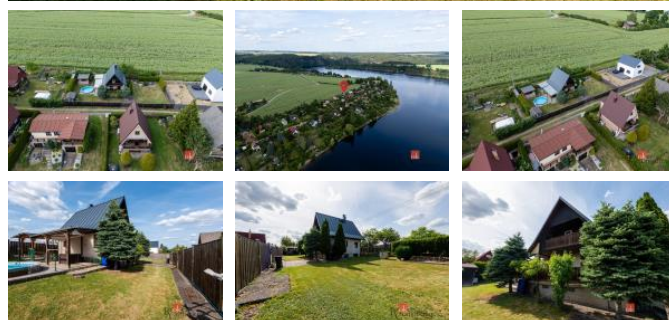

Chata o užitné ploše 55 m² se nachází na udržovaném pozemku o celkové výměře 406 m² a nabízí komfortní zázemí bez nutnosti dalších investic. Interiér je plně vybaven a připraven k okamžitému užívání.

Velkou předností nemovitosti je pečlivě upravený venkovní prostor, kde naleznete praktickou venkovní kuchyni pro letní grilování a posezení s rodinou i přáteli. V horkých dnech jistě oceníte také bazén, který zajišťuje maximální pohodlí a soukromí během letní sezóny.

Lokalita Hracholusky patří mezi nejvyhledávanější rekreační oblasti v Plzeňském kraji. Nabízí široké možnosti koupání, vodních sportů, rybaření, cyklistiky i přírodní turistiky. Díky krásné okolní přírodě a příjemné atmosféře je tato nemovitost ideálním místem pro relaxaci i aktivní odpočinek.

Hlavní přednosti:

- Vyhledávaná lokalita Hracholusky – Třechdolí
- Užitná plocha chaty 55 m²
- Pozemek o výměře 406 m²
- Kompletně vybavená a připravená k užívání
- Venkovní kuchyně
- Bazén
- Upravený a dobře využitelný pozemek
- Klidné prostředí v blízkosti vodní nádrže
- Ideální pro rodinnou rekreaci i jako obchodní příležitost

ID inzerátu ESO:	4408462
Inzerát vydán:	09.06.2026
Inzerát aktualizován:	12.06.2026
Budova je z:	Smíšená
Stav:	Velmi dobrý
Užitná plocha:	55 m²
Plocha pozemku:	406 m²

KONTAKTNÍ ÚDAJE:

Broker Consulting, a.s.

Tel:

+420 800 100 164

Email:

okrealitnisluzby@bcas.cz

Broker Consulting, a.s.

Tel:

800100164

Adresa:

Radlická 751/113E, 158 00

Praha - Stodolky

Web:

<https://realityspolu.cz>