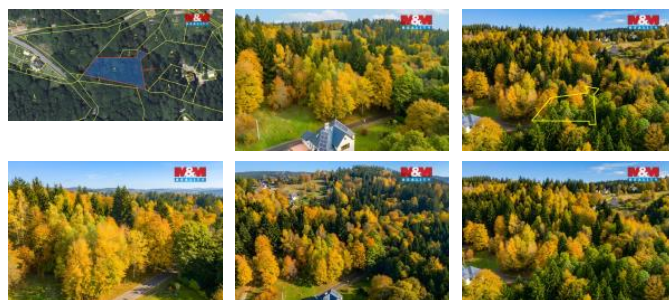

### Jablonec nad Nisou

Nabízíme k prodeji pozemek o výměře 1 899 m<sup>2</sup> na okraji obce Nová Ves nad Nisou. Parcela je vhodná jako investiční využití. Pozemek dodává místu soukromí a jedinečnou atmosféru. Dle územního plánu se jedná o plochy zeleně, určené především pro ochranu přírody, extenzivní hospodaření a přírodně blízké využití. Pozemek je vhodný například v celkové výměře, menší hospodářské využití nebo jako dlouhodobá investice. Pozemek není určen k výstavbě. Pro více informací kontaktujte makléře. Snadný přístup po obecní cestě a pozemky les. Pro více informací a prohlídku nás kontaktujte.

ID inzerátu ESO:	4394964
Inzerát aktualizován:	07.05.2026
Inzerát vydán:	08.04.2026
ID zakázky v RK:	900938018
Stav:	Velmi dobrý
Vlastnictví:	Osobní
Plocha pozemku:	1899 m <sup>2</sup>
Kód zakázky:	938018