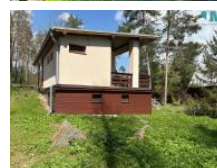

K prodeji, Chata, chalupa, stavba

Cena za nemovitost:

2 630 000 K

íslo inzerátu (ID): 4385005 Datum vydání: 26.03.2026

Lokalita:
T ebí

Bydlíte v byt a hledáte úto išt pro sebe nebo svou rodinu, které je na hezkém a klidném míst obklopené p írodou? Rádi houba íte, jezdíte na kole nebo máte rádi procházky?

Pak práv pro vás mám exklusivní nabídku krásné chaty po rekonstrukci na vlastním pozemku 60m² v osad obklopené lesy, poblíž eky Oslavy v Nalou anech u T ebí e v kraji Vyso ína.

Chata je zd ná 2kk s koupelnou a je áste n podsklepená. Interiér chaty je obložený smrkovým d evem a nemovitost se prodává pln vybavená.

Zázemí pro odpo ínek, posezení s p átelem nebo pro grilování nabídne zast ešená terasa 10 m².

Chata je p ípojena na elektrickou energii a na užitkovou vodu z vlastní studny, která je p ed chatou.

Topení v chat je zajišt no krbovými kamny a elektrickými p ímotopy.

Dve e a okna jsou nová plastová, v oknech jsou venkovní žaluzie.

St echa, okapy, komín, omítky, venkovní dubové obložení vše zánovní, p kné, udržované.

Jímka vybudována p ed deseti lety, plastová, t íkomorová.

M sto T ebí je vzdáleno 22 km, Nám š nad Oslavou 5 km, Velké Mezi í í 22 km, Brno 50 km.

Pokud Vás nabídka zaujala, ráda Vám nemovitost ukážu. T ším se na Vás.

ID inzerátu ESO:	4385005
Inzerát vydán:	16.02.2026
Inzerát aktualizován:	26.03.2026
Budova je z:	Cihla
Stav:	Po rekonstrukci
Terasa:	ANO
Užitná plocha:	60 m²
Plocha pozemku:	60 m²