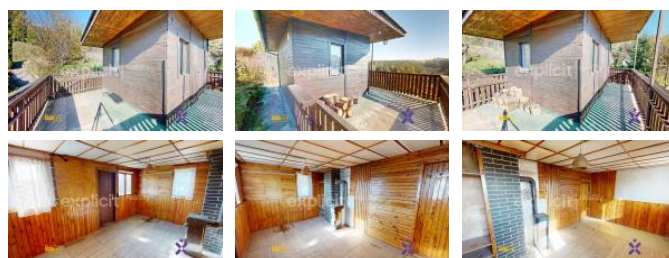

Lokalita:
Zlín

ID 02459

Prodej chaty s terasou, skleníkem a pozemkem v mírném svahu – Jaroslavice

Toužíte po klidném místě obklopeném zelení, kde si můžete odpočinout a nabít novou energii? Právě pro vás je určena tato chata v původním stavu s možností rekonstrukce podle vlastních představ, nacházející se v oblíbené chatové oblasti Jaroslavice.

Hlavní přednosti:

Chata 17 m² – pod chatou se nachází WC a místnost pro uskladnění zahradního nářadí.

Terasa – ideální místo pro posezení a relaxaci s výhledem do zeleně.

Pozemek 525 m² – mírně svažité, slunné a udržované, nabízí dostatek prostoru pro odpočinek i zahradnění.

Skleník – vhodný pro pěstování zeleniny nebo květin.

Klidná lokalita – příjemné prostředí obklopené přírodou a dostatkem soukromí.

Dobrá příjezdová cesta a parkování nedaleko chaty.

Lokalita:

Jaroslavice jsou vyhledávanou lokalitou pro rekreaci a víkendový odpočinek. Oblast je obklopená přírodou, nabízí klid, soukromí a příjemnou atmosféru s výbornou dostupností do města.

Tato nemovitost je ideální volbou pro ty, kteří hledají chatu s potenciálem, v tšim pozemkem a skvělou polohou v přírodě.

Pro více informací nebo domluvu prohlídky mě neváhejte kontaktovat.

Adam Brok Explicit Reality

ID inzerátu ESO:	4367761
Inzerát vydán:	02.11.2025
Inzerát aktualizován:	15.04.2026
Budova je z:	Smíšená
Stav:	Špatný
Terasa:	ANO
Užitná plocha:	17 m²
Plocha pozemku:	525 m²

KONTAKTNÍ ÚDAJE:

Adam Brok

Tel:

+420 773 022 220

Email:

info@explicitreality.cz

EXPLICIT REALITY,

S.R.O.

Tel:

Adresa:

Dlouhá 5617, 76001 Zlín

Web:

www.explicitreality.cz