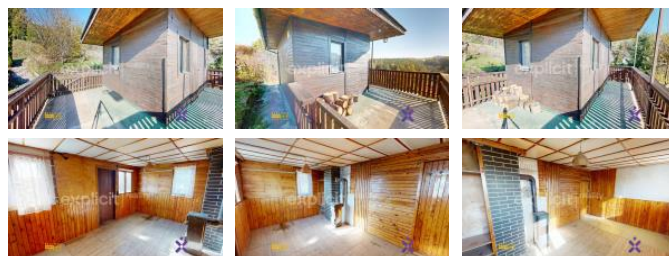

Lokalita:
Zlín

ID 02459

Prodej chaty s terasou, skleníkem a pozemkem v mírném svahu – Jaroslavice

Toužíte po klidném místě obklopeném zelení, kde si můžete odpočinout a nabít novou energii? Právě pro vás je určena tato chata v původním stavu s možností rekonstrukce podle vlastních představ, nacházející se v oblíbené chatové oblasti Jaroslavice.

Hlavní přednosti:

Chata 17 m² – pod chatou se nachází WC a místnost pro uskladnění zahradního nářadí.

Terasa – ideální místo pro posezení a relaxaci s výhledem do zeleně.

Pozemek 525 m² – mírně svažité, slunné a udržované, nabízí dostatek prostoru pro odpočinek i zahrádkování.

Skleník – vhodný pro pěstování zeleniny nebo květin.

Klidná lokalita – příjemné prostředí obklopené přírodou a dostatkem soukromí.

Dobrá příjezdová cesta a parkování nedaleko chaty.

Lokalita:

Jaroslavice jsou vyhledávanou lokalitou pro rekreaci a víkendový odpočinek. Oblast je obklopená přírodou, nabízí klid, soukromí a příjemnou atmosféru s výbornou dostupností do města.

Tato nemovitost je ideální volbou pro ty, kteří hledají chatu s potenciálem, v tšim pozemkem a skvělou polohou v přírodě.

Pro více informací nebo domluvu prohlídky mě neváhejte kontaktovat.

Adam Brok Explicit Reality

ID inzerátu ESO:	4367761
Inzerát vydán:	02.11.2025
Inzerát aktualizován:	06.05.2026
Budova je z:	Smíšená
Stav:	Špatný
Terasa:	ANO
Užitná plocha:	17 m²
Plocha pozemku:	525 m²

KONTAKTNÍ ÚDAJE:

Adam Brok

Tel:

+420 773 022 220

Email:

info@explicitreality.cz

EXPLICIT REALITY,

S.r.o.

Tel:

Adresa:

Dlouhá 5617, 76001 Zlín

Web:

www.explicitreality.cz