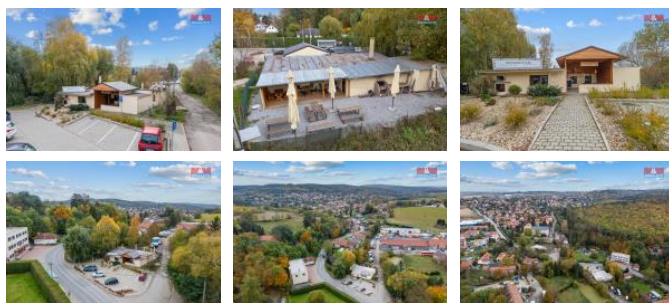

K prodeji, Pozemky

Cena za nemovitost:

15 990 000 K

íslo inzerátu (ID): 4316523 Datum vydání: 07.03.2025

Lokalita:
Praha-západ

Nabízíme k prodeji atraktivní komerční pozemek se zavedenou restaurací o rozloze 635 m², situovaný v rušné části obce Dolní Jirany - Psáry. Tento pozemek je ideální pro investory a podnikatele hledající strategické místo pro své podnikání. Katastrální území Dolní Jirany je známé svou vynikající dostupností a rozvíjející se infrastrukturou, což zajišťuje vynikající potenciál pro budoucí růst a rozvoj. Stav nemovitosti, která se zde momentálně nachází je velmi dobrý, což umožní pokračování v pohostinské činnosti, například s dostavbou ubytování v podobě penzionu a nebo rychlé zahájení výstavby komerčního objektu, či jiného podnikatelského záměru s výstavbou například obchodu, kanceláře, ordinací, školy nebo školky. Nepochybně tuto jedinou příležitost získat pozemek v prosperující lokalitě s velkým komerčním potenciálem. Pro více informací nás neváhejte kontaktovat.

ID inzerátu ESO:	4316523
Inzerát aktualizován:	07.03.2025
Inzerát vydán:	06.03.2025
ID zakázky v RK:	900901063
Stav:	Velmi dobrý
Vlastnictví:	Osobní
Plocha pozemku:	635 m ²
Kód zakázky:	901063

KONTAKTNÍ ÚDAJE: