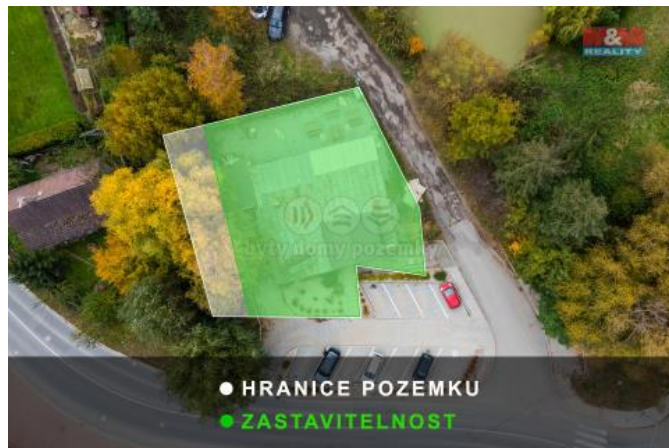

K prodeji, Pozemky

Cena za nemovitost:

15 990 000 K

íslo inzerátu (ID): 4316523 Datum vydání: 07.03.2025

Lokalita:
Praha-západ

Nabízíme k prodeji atraktivní komerční pozemek se zavedenou restaurací o rozloze 635 m², situovaný v rušné části obce Dolní Jirany - Psáry. Tento pozemek je ideální pro investory a podnikatele hledající strategické místo pro své podnikání. Katastrální území Dolní Jirany je známé svou vynikající dostupností a rozvíjející se infrastrukturou, což zajišťuje vynikající potenciál pro budoucí růst a rozvoj. Stav nemovitosti, která se zde momentálně nachází je velmi dobrý, což umožní pokračování v pohostinské činnosti, například s dostavbou ubytování v podobě penzionu a nebo rychlé zahájení výstavby komerčního objektu, či jiného podnikatelského záměru s výstavbou například obchodu, kanceláře, ordinací, školy nebo školky. Nepochybně tuto jedinou příležitost získat pozemek v prosperující lokalitě s velkým komerčním potenciálem. Pro více informací nás neváhejte kontaktovat.

ID inzerátu ESO:	4316523
Inzerát aktualizován:	07.03.2025
Inzerát vydán:	06.03.2025
ID zakázky v RK:	900901063
Stav:	Velmi dobrý
Vlastnictví:	Osobní
Plocha pozemku:	635 m ²
Kód zakázky:	901063

KONTAKTNÍ ÚDAJE: