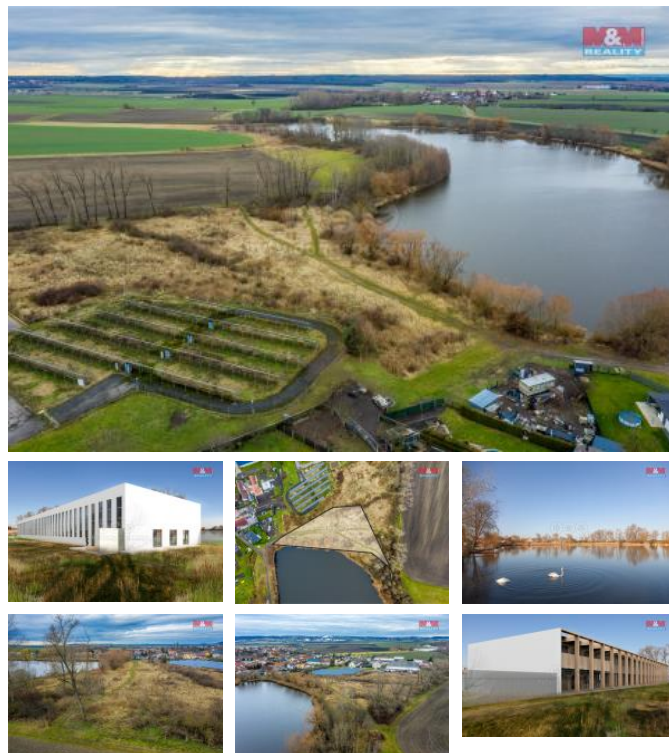

### Mladá Boleslav

Prodáváme soubor pozemků v obci Koso ice.

Obec Koso ice má výbornou dopravní dostupnost na rychlostní silnici R10, sjezd Brodce je vzdálený 9 km, prmyslová zóna Nep evázka je 8 km a hlavní silnice mezi Mladou Boleslaví a Nymburkem je pouhé 4 km daleko.

Pozemky jsou situované na okraji obce, je k nim přístup z obecní komunikace. Jedinečná poloha u Kosoického rybníka dodává místu osobité kouzlo.

Pozemek s rozlohou 3.497 m<sup>2</sup> je podle plánovací dokumentace určený pro drobnou výrobu, další dva pozemky nejsou určeny k výstavbě.

ID inzerátu ESO:	4300507
Inzerát aktualizován:	29.01.2025
Inzerát vydán:	18.12.2024
ID zakázky v RK:	900893534
Stav:	Velmi dobrý
Vlastnictví:	Osobní
Plocha pozemku:	7406 m <sup>2</sup>
Kód zakázky:	893534