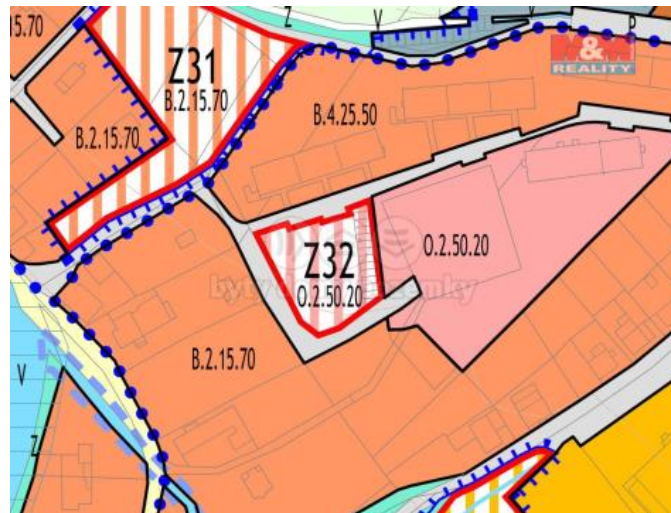

K prodeji, Pozemky

Cena za nemovitost:

1 736 800 K

íslo inzerátu (ID): 4293599 Datum vydání: 03.12.2024

Lokalita:
Liberec

Nabízíme k prodeji pozemek v centru obce Raspenava, nabízející možnost kombinace bydlení s podnikáním. Díky ur ení pozemku k ob anské vybavenosti je pozemek vhodný jak k podnikání, tak i k podnikání v kombinaci s bydlením. Dále je možné pozemek využít jako investici a dále pro vybudování žádaného parkování v dané lokalit . Pozemek je p ístupný z obecní asfaltové komunikace, ve které je obecní vodovod a kanalizace. V ele doporu ujeme.

ID inzerátu ESO:	4293599
Inzerát aktualizován:	03.12.2024
Inzerát vydán:	20.11.2024
ID zakázky v RK:	900891213
Stav:	Dobrý
Vlastnictví:	Osobní
Plocha pozemku:	1336 m ²
Kód zakázky:	891213

KONTAKTNÍ ÚDAJE: