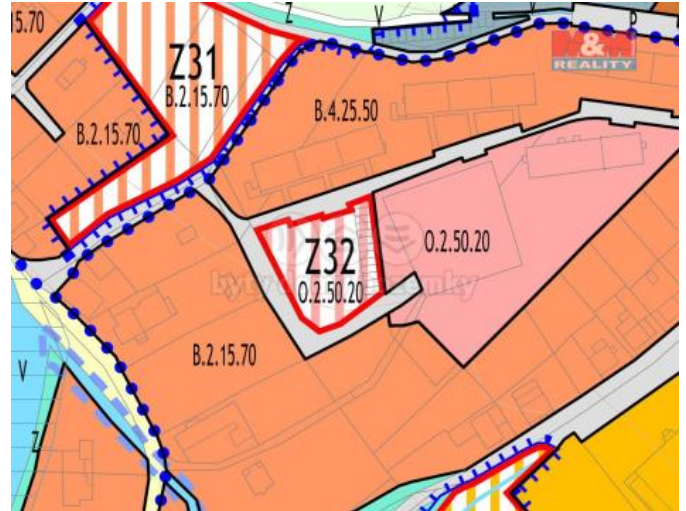

K prodeji, Pozemky

Cena za nemovitost:

1 490 000 K

íslo inzerátu (ID): 4293599 Datum vydání: 10.02.2025

Lokalita:
Liberec

Nabízíme k prodeji pozemek v centru obce Raspenava, nabízející možnost kombinace bydlení s podnikáním. Díky ur ení pozemku k ob anské vybavenosti je pozemek vhodný jak k podnikání, tak i k podnikání v kombinaci s bydlením. Dále je možné pozemek využít jako investici a dále pro vybudování žádaného parkování v dané lokalit . Pozemek je p ístupný z obecní asfaltové komunikace, ve které je obecní vodovod a kanalizace. V ele doporu ujeme.

ID inzerátu ESO:	4293599
Inzerát aktualizován:	10.02.2025
Inzerát vydán:	20.11.2024
ID zakázky v RK:	900891213
Stav:	Dobrý
Vlastnictví:	Osobní
Plocha pozemku:	1336 m2
Kód zakázky:	891213

KONTAKTNÍ ÚDAJE: